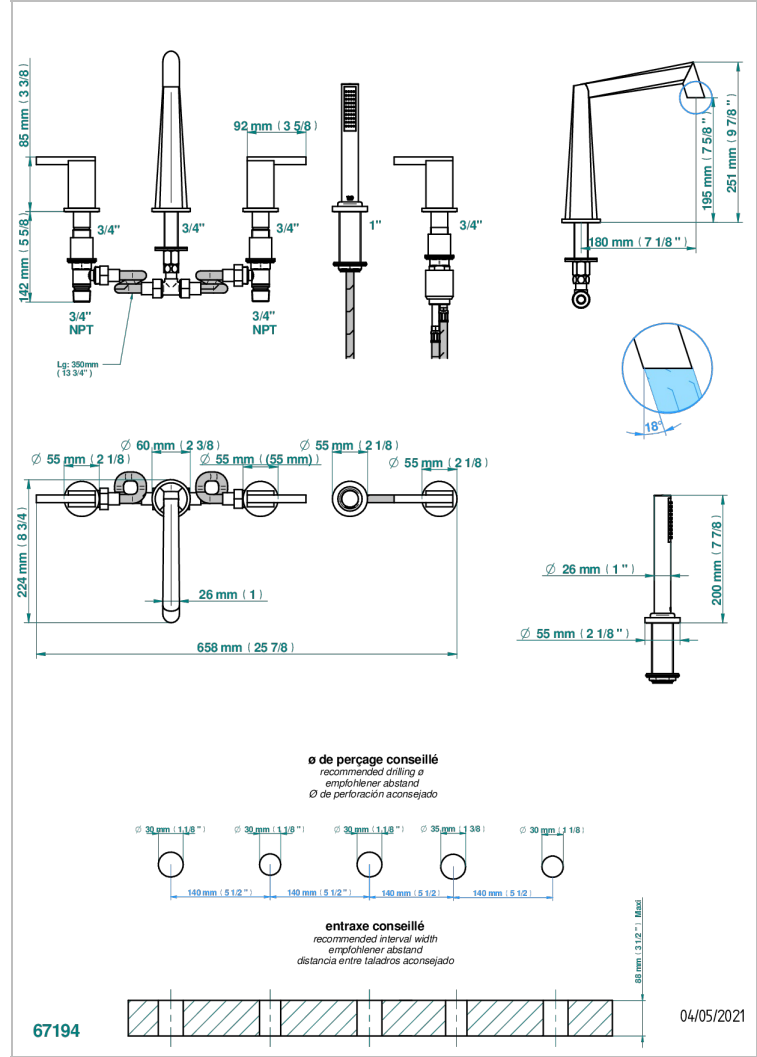

MONTAIGNE MARBRE BLANC VENUS С РУКОЯТКАМИ

G3W-1132

Смеситель устанавливаемый на борту ванны на 5 отверстий с душем, керамическим смесителем, 2 вентилями 3/4" и изливом СУПЕР ГОЛИАФ

ХАРАКТЕРИСТИКИ

- Montaigne marbre blanc Vénus с рукоятками
- Смеситель устанавливаемый на борту ванны на 5 отверстий с душем, керамическим смесителем, 2 вентилями 3/4" и изливом СУПЕР ГОЛИАФ