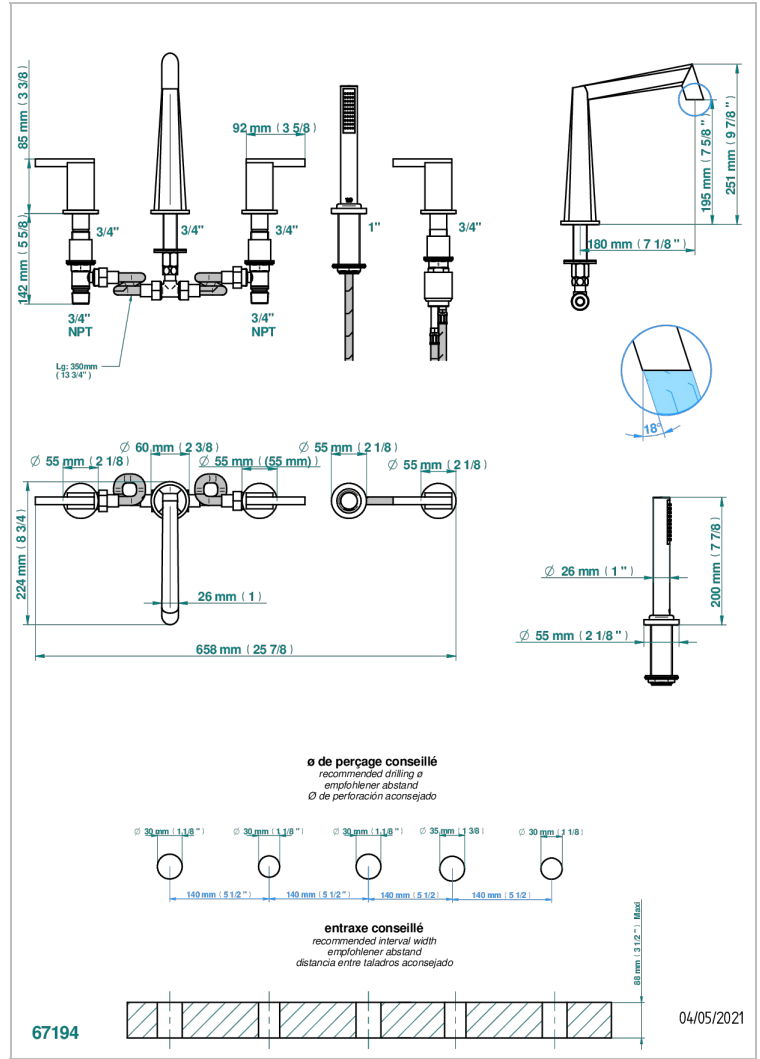

# MONTAIGNE VENUS WHITE MARBLE WITH LEVER HANDLES

G3W-1132

台式五孔喷嘴浴缸淋浴龙头，两边3/4"水阀，台式温控花洒

## 特色

- Montaigne Venus white marble with lever handles
- 台式五孔喷嘴浴缸淋浴龙头，两边3/4"水阀，台式温控花洒