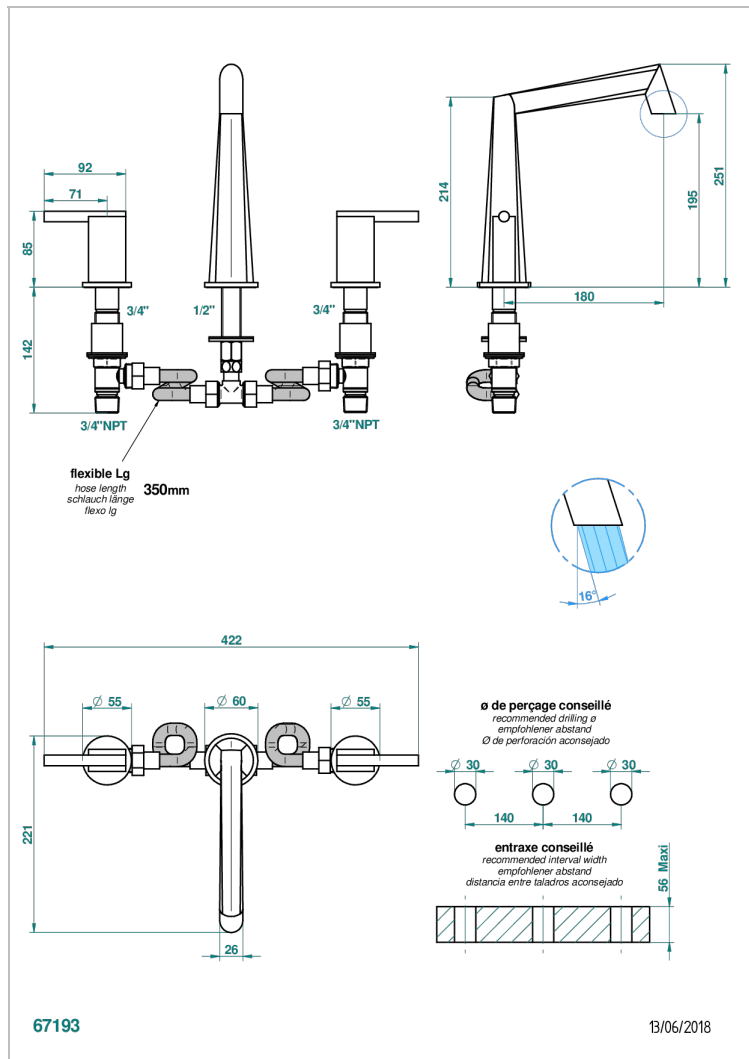

MONTAIGNE MARBRE BLANC VENUS A MANETTES

G3W-25

Mélangeur de bain simple sur gorge avec bec goliath

CARACTÉRISTIQUES

- ACS : 18ACCLY403

CERTIFICATIONS

FINITIONS DISPONIBLES

Bronze clair - D01
Chromé - A02
Chromé / doré - G02
Chromé mat - C02
Doré brillant - F01
Doré mat - F07