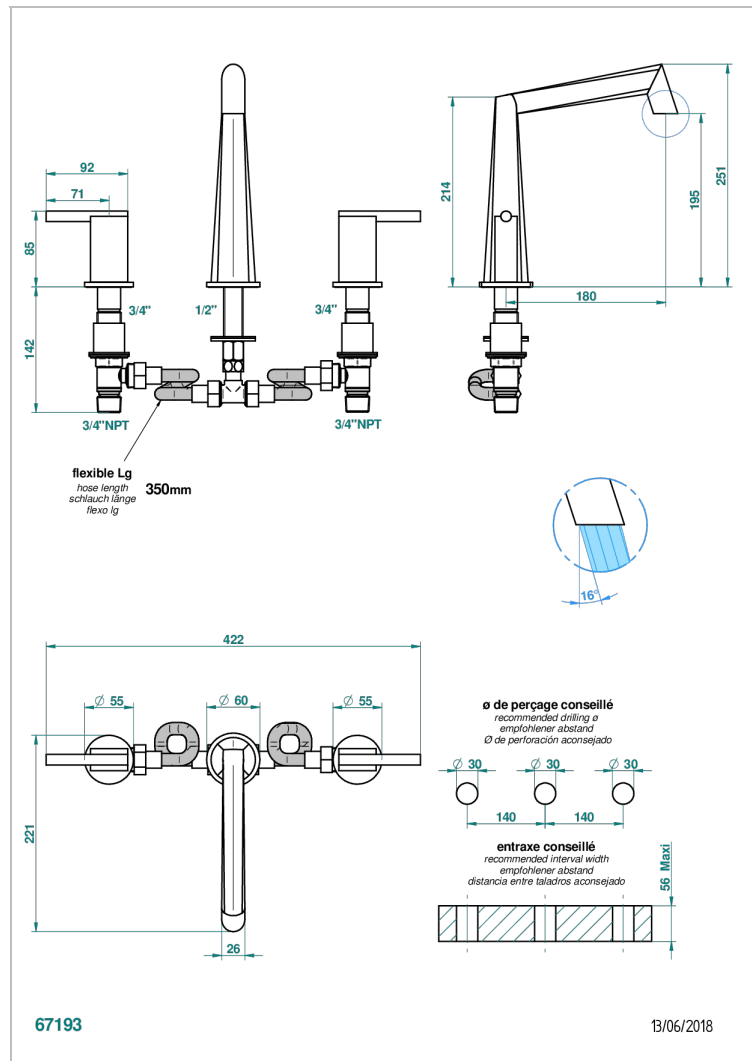

# MONTAIGNE VENUS WHITE MARBLE WITH LEVER HANDLES

G3W-25

Batería americana de bañera, caño goliath

## CARACTERÍSTICAS

- ACS : 18ACCLY403