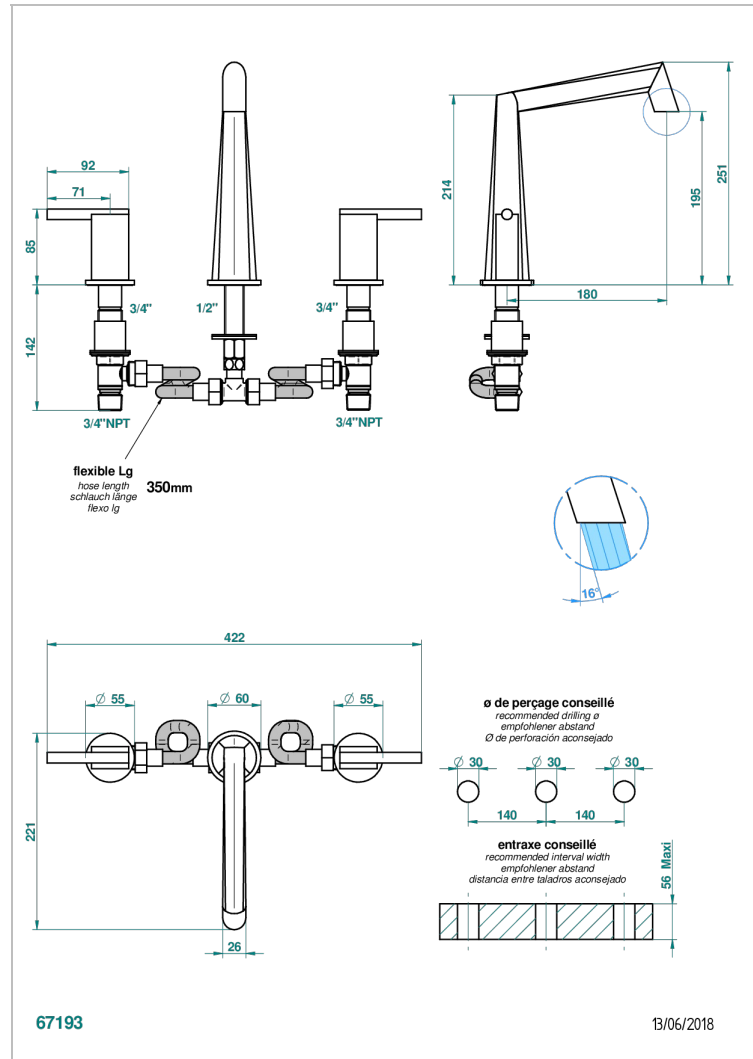

MONTAIGNE VENUS WHITE MARBLE WITH LEVER HANDLES

G3W-25

3 Loch- Wannenfüllbatterie DN 20 zur Standmontage - Goliath Auslauf

EIGENSCHAFTEN

- ACS : 18ACCLY403

ZERTIFIZIERUNGEN

VERFÜGBARE OBERFLÄCHEN

Altnickel - H28
Blassgold - F30
Blassgold matt unlackiert - F31
Bronze hell - D01
Chrom - A02
Chrom / gold - G02