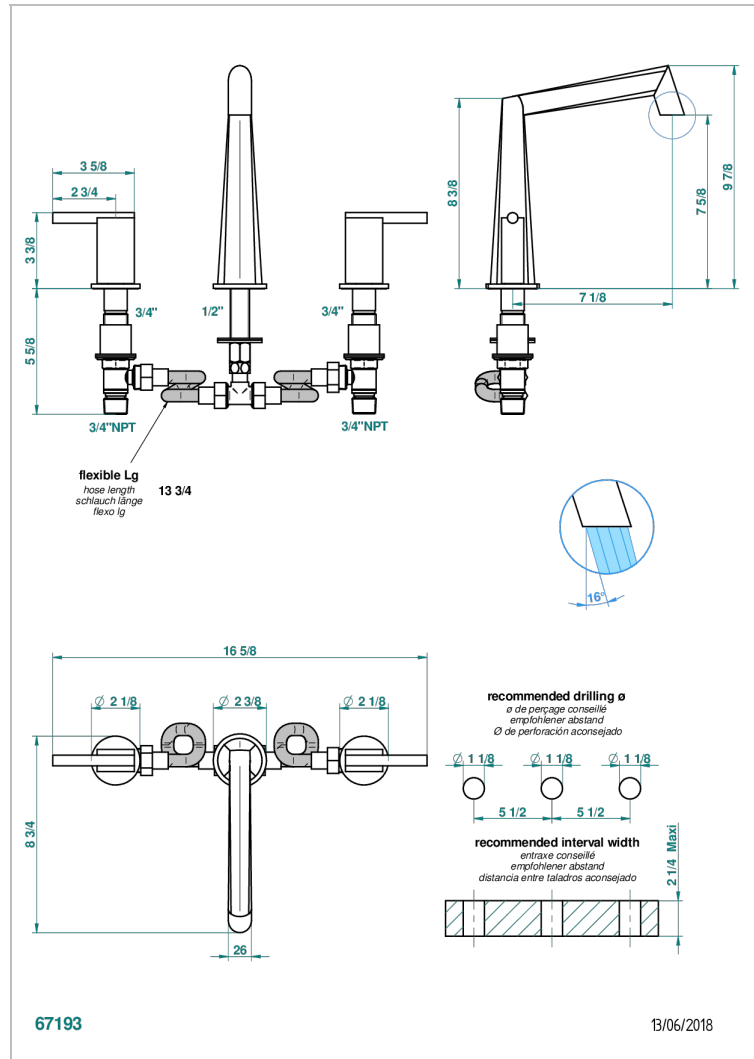

MONTAIGNE MARBRE BLANC VENUS A MANETTES

G3W-25

Mélangeur de bain simple sur gorge avec bec goliath

CARACTÉRISTIQUES

- ACS : 18ACCLY403

CERTIFICATIONS

FINITIONS DISPONIBLES

Bronze clair - D01
Chromé - A02
Chromé / doré - G02
Chromé mat - C02
Doré brillant - F01
Doré mat - F07