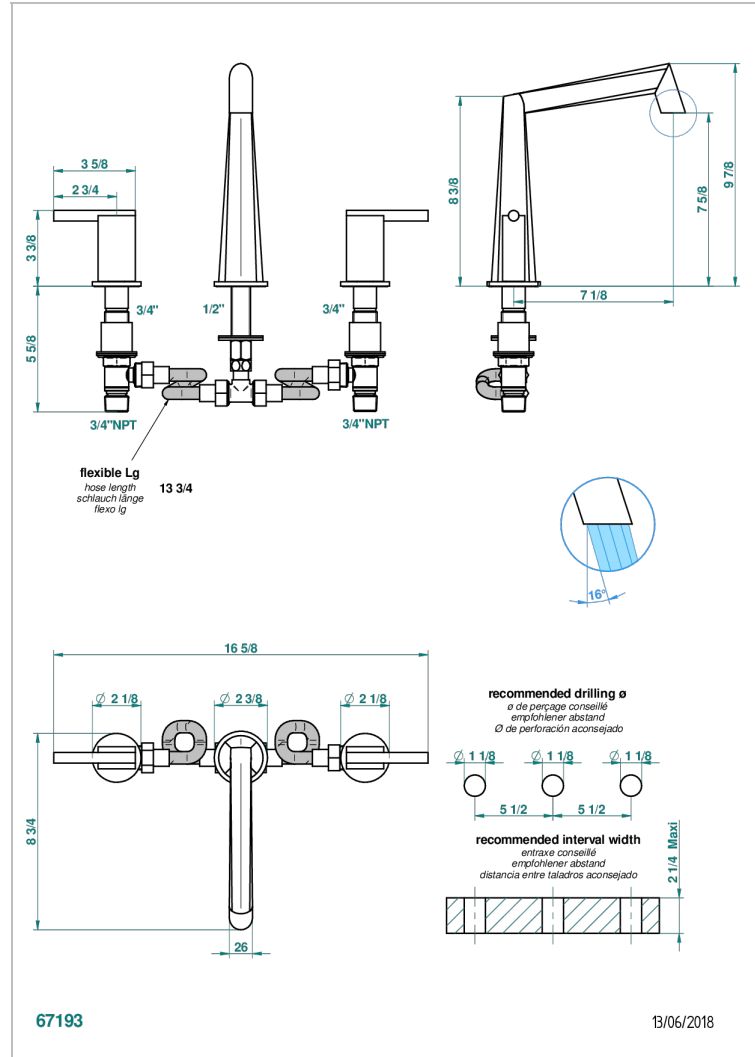

# MONTAIGNE VENUS WHITE MARBLE WITH LEVER HANDLES

G3W-25

Batería americana de bañera, caño goliath

## CARACTERÍSTICAS

- ACS : 18ACCLY403