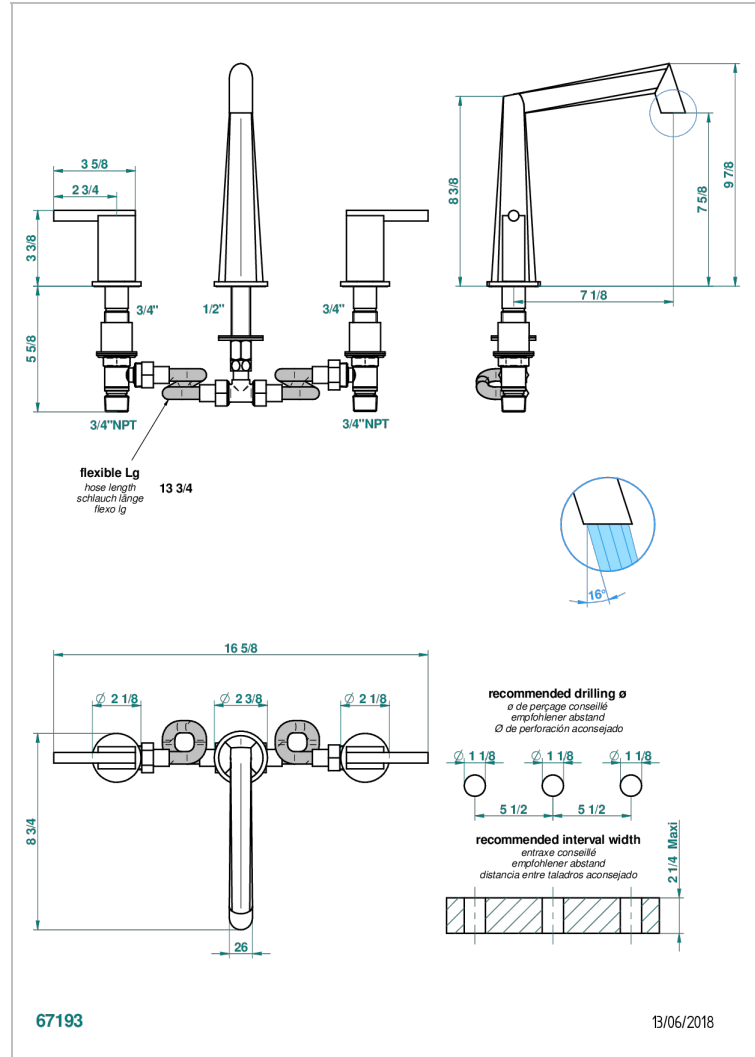

# MONTAIGNE VENUS WHITE MARBLE WITH LEVER HANDLES

G3W-25

3 Loch- Wannenfüllbatterie DN 20 zur Standmontage - Goliath Auslauf