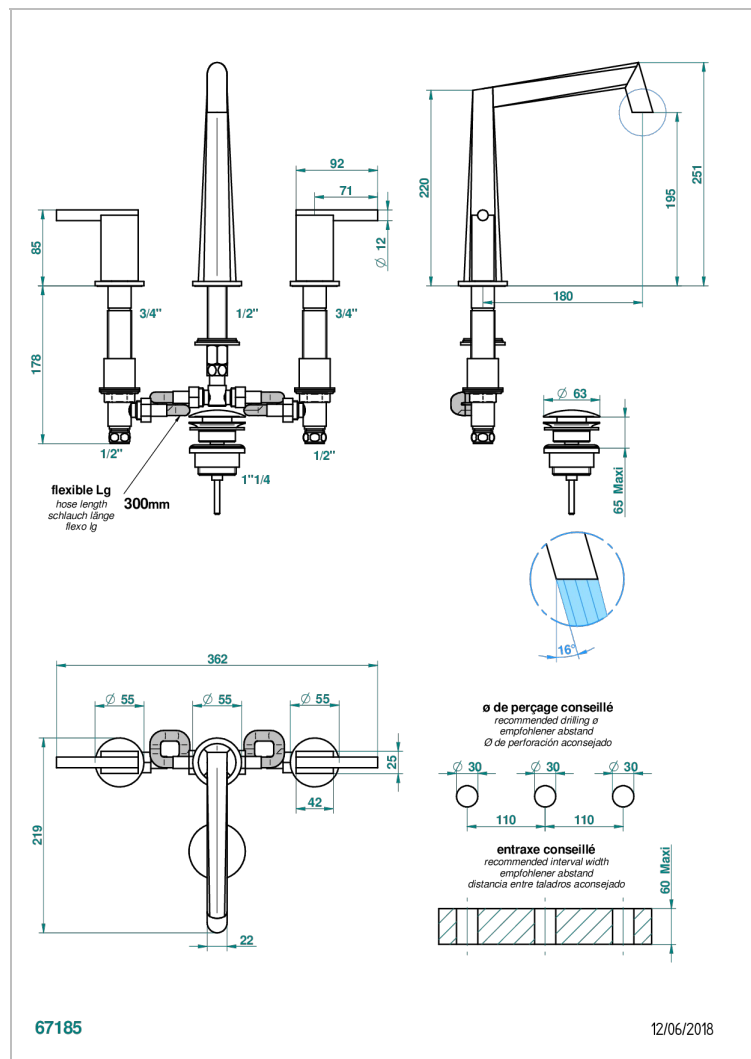

# MONTAIGNE MARBRE BLANC VENUS A MANETTES

G3W-151M

Mélangeur de lavabo 3 trous avec vidage, pour serrage marbre

## CARACTÉRISTIQUES

- Laiton sans plomb
- Têtes à disques céramique 1/2" 1/4 tour
- Aérateur-mousseur
- Fourni avec vidage clic clac 1 1/4"
- Adapté pour les plans vasques grande épaisseur
- Eléments en marbre Venus White
- ACS : 18ACCLY393
- NF : NF EN 200 - IA - Chrome
- SVGW-SSIGE : 1901-6813