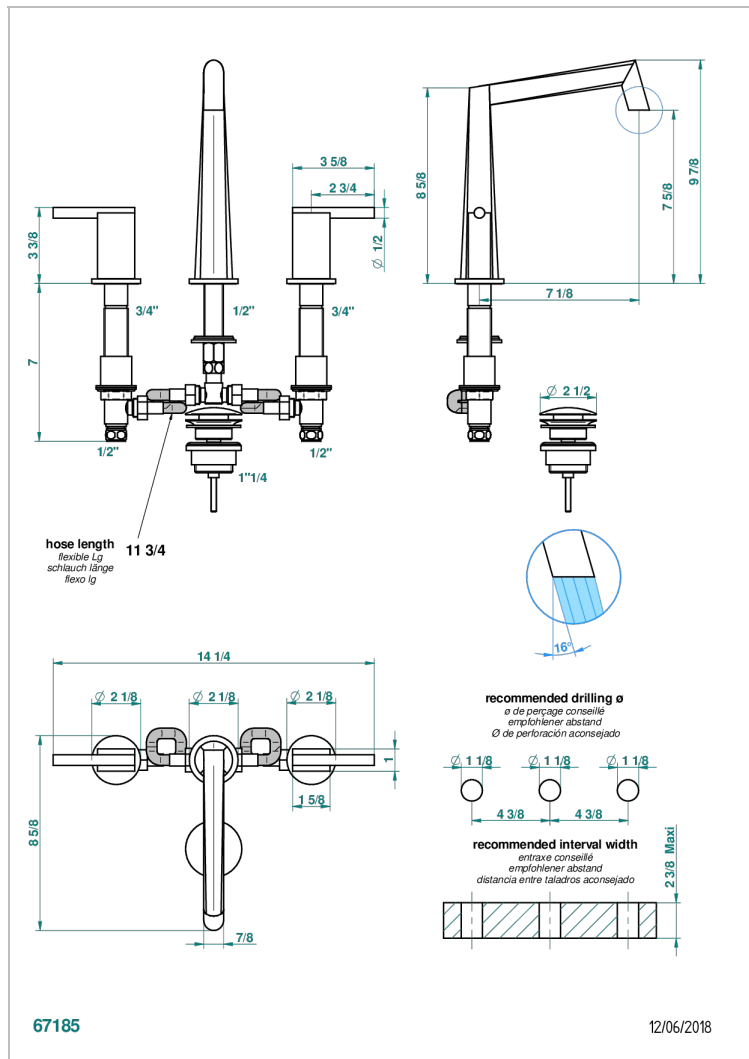

MONTAIGNE MARBRE BLANC VENUS A MANETTES

G3W-151M

Mélangeur de lavabo 3 trous avec vidage, pour serrage marbre

CARACTÉRISTIQUES

- Laiton sans plomb
- Têtes à disques céramique 1/2" 1/4 tour
- Aérateur-mousseur
- Fourni avec vidage clic clac 1 1/4"
- Adapté pour les plans vasques grande épaisseur
- Eléments en marbre Venus White
- ACS : 18ACCLY393
- NF : NF EN 200 - IA - Chrome
- SVGW-SSIGE : 1901-6813