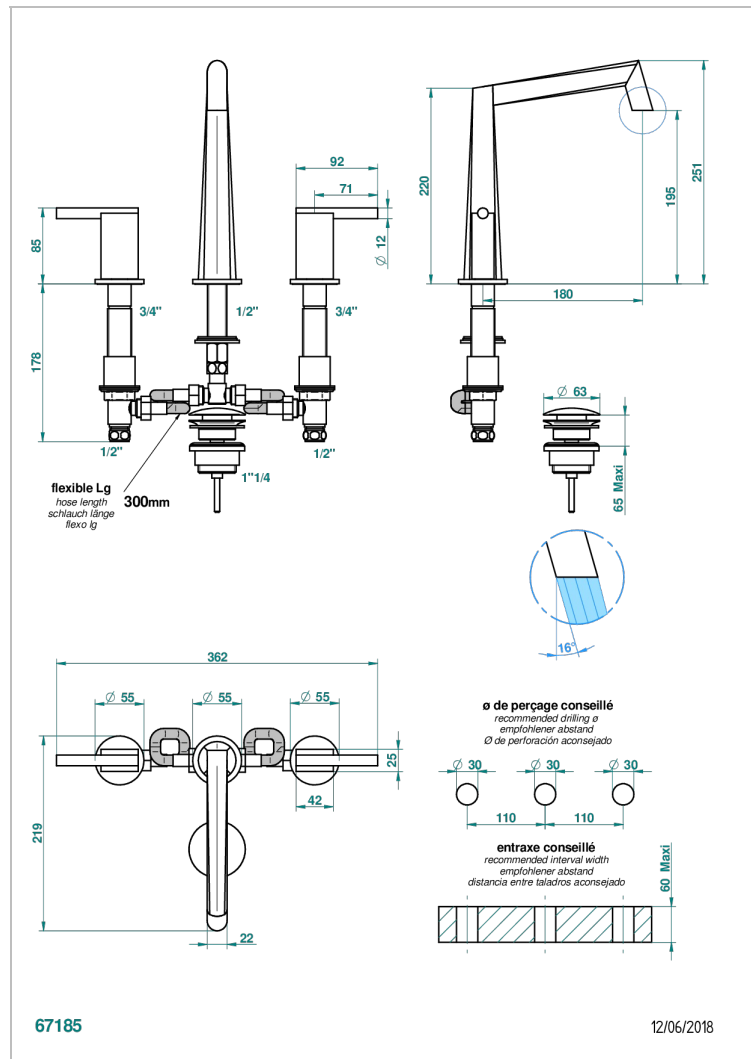

MONTAIGNE MARBRE BLANC VENUS A MANETTES

G3W-151M

Mélangeur de lavabo 3 trous avec vidage, pour serrage marbre

CARACTÉRISTIQUES

- Laiton sans plomb
- Têtes à disques céramique 1/2" 1/4 tour
- Aérateur-mousseur
- Fourni avec vidage clic clac 1 1/4"
- Adapté pour les plans vasques grande épaisseur
- Eléments en marbre Venus White
- ACS : 18ACCLY393
- NF : NF EN 200 - IA - Chrome
- SVGW-SSIGE : 1901-6813