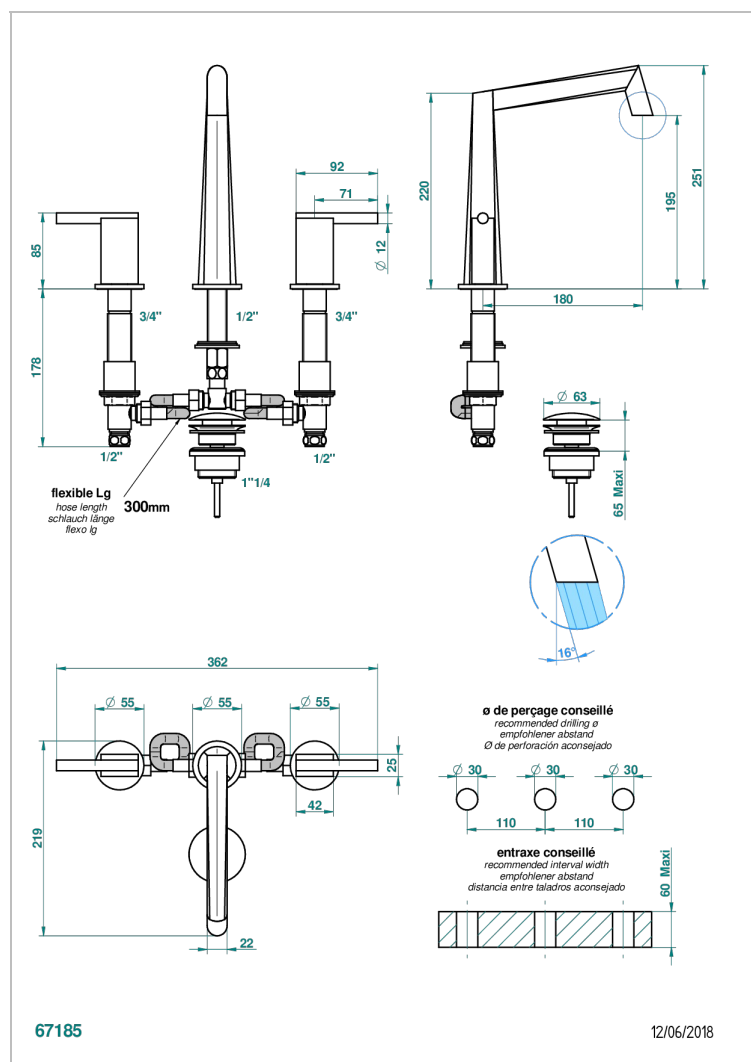

MONTAIGNE MARBRE BLANC VENUS A MANETTES

G3W-151M

Mélangeur de lavabo 3 trous avec vidage, pour serrage marbre

CARACTÉRISTIQUES

- Laiton sans plomb
- Têtes à disques céramique 1/2" 1/4 tour
- Aérateur-mousseur
- Fourni avec vidage clic clac 1 1/4"
- Adapté pour les plans vasques grande épaisseur
- Eléments en marbre Venus White
- ACS : 18ACCLY393
- NF : NF EN 200 - IA - Chrome
- SVGW-SSIGE : 1901-6813