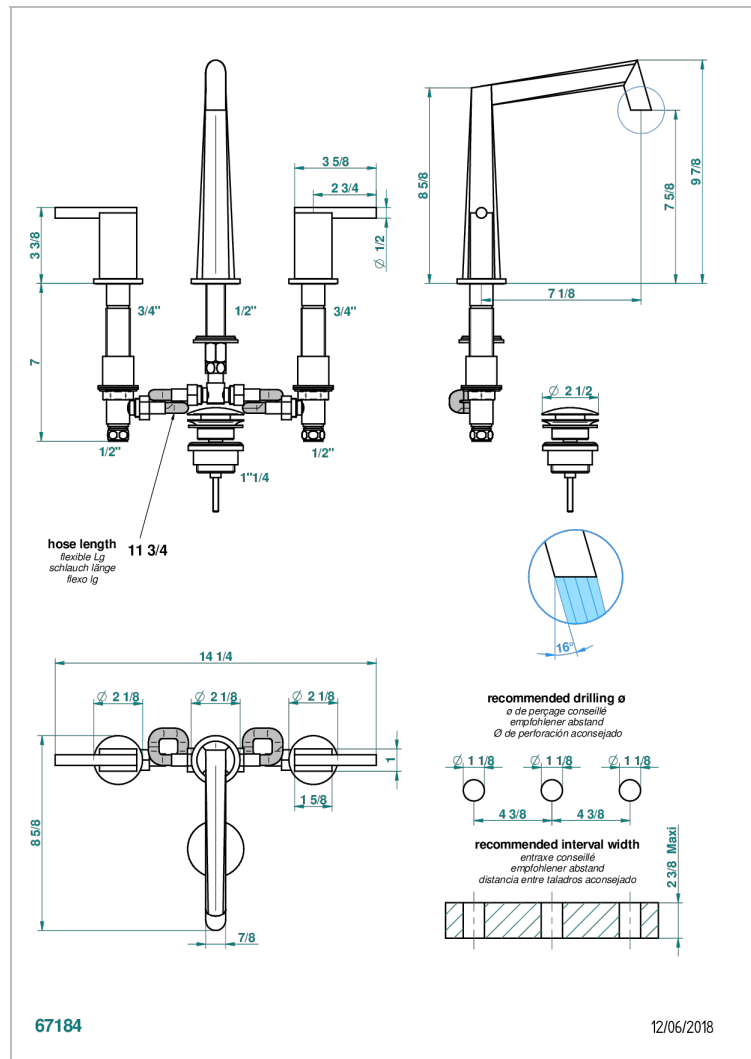

# MONTAIGNE MARBRE LEONARDO GREY A MANETTES

G3U-151M

Mélangeur de lavabo 3 trous avec vidage, pour serrage marbre

## CARACTÉRISTIQUES

- Laiton sans plomb
- Têtes à disques céramique 1/2" 1/4 tour
- Aérateur-mousseur
- Fourni avec vidage clic clac 1 1/4"
- Adapté pour les plans vasques grande épaisseur
- Éléments en marbre Leonardo Grey
- ACS : 18ACCLY393
- NF : NF EN 200 - IA - Chrome
- SVGW-SSIGE : 1901-6813