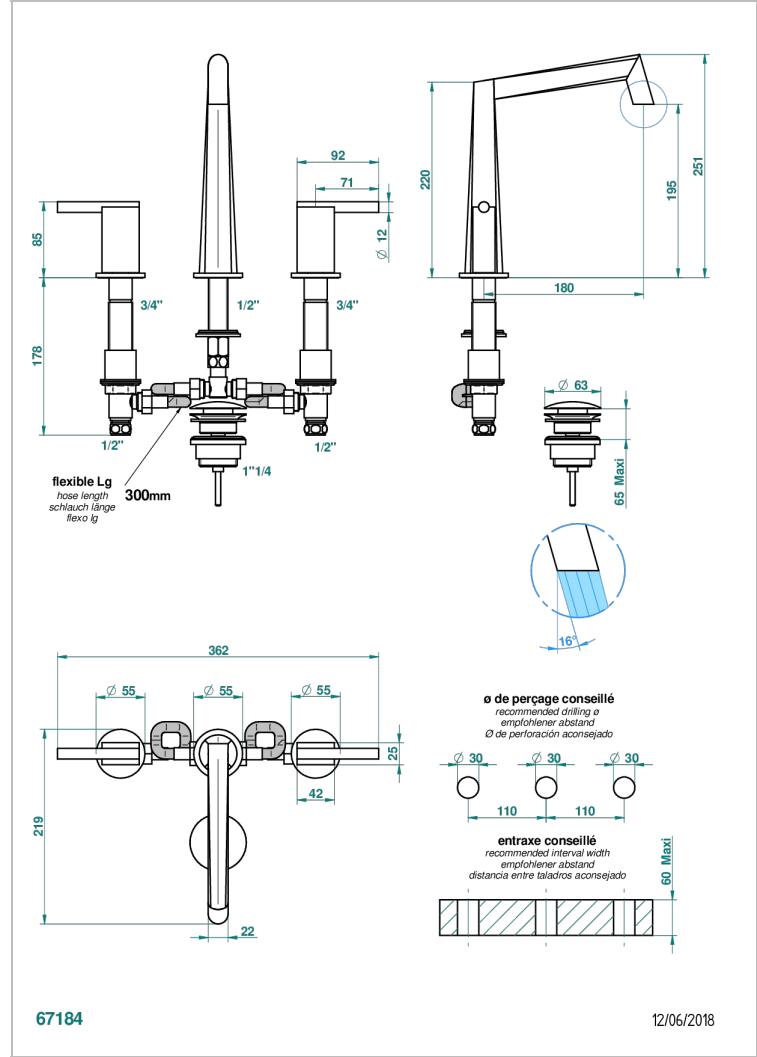

MONTAIGNE LEONARDO GREY MARBLE WITH LEVER HANDLES

G3U-151M

Batería americana de lavabo 1/2"- llaves con cuerpo largo con vaciador

CARACTERÍSTICAS

- ACS : 18ACCLY393
- NF : NF EN 200 - IA - Chrome
- SVGW-SSIGE : 1901-6813