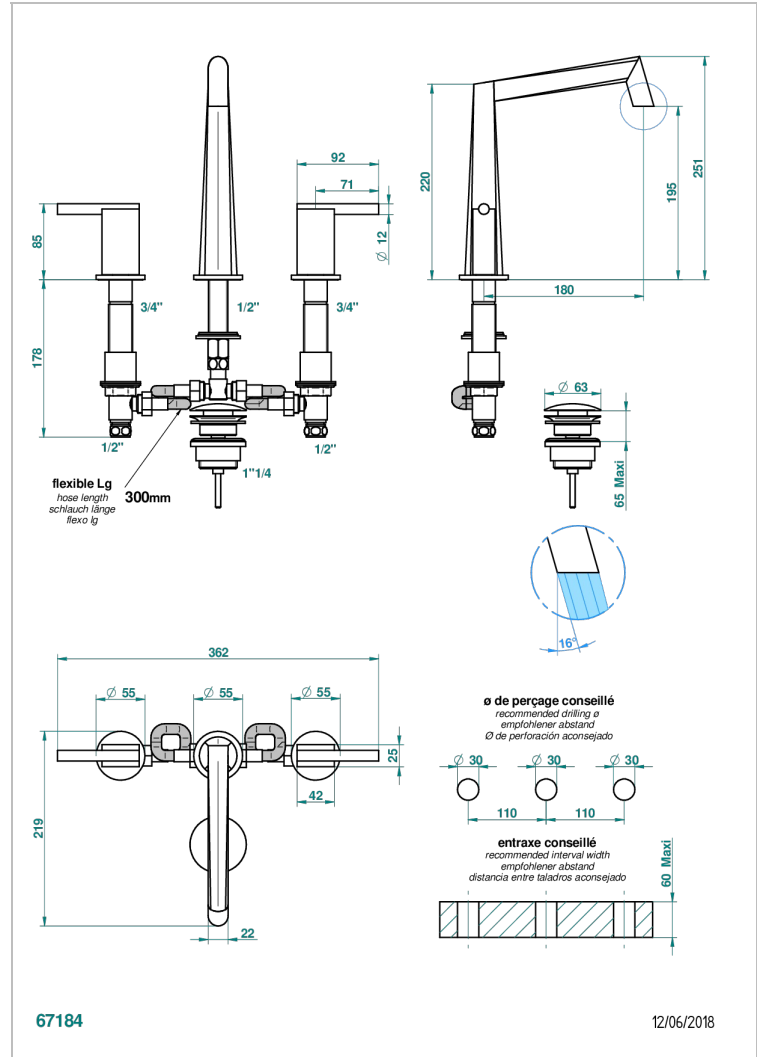

## CHARACTERISTIC

- ACS : 18ACCLY393
- NF : NF EN 200 - IA - Chrome
- SVGW-SSIGE : 1901-6813