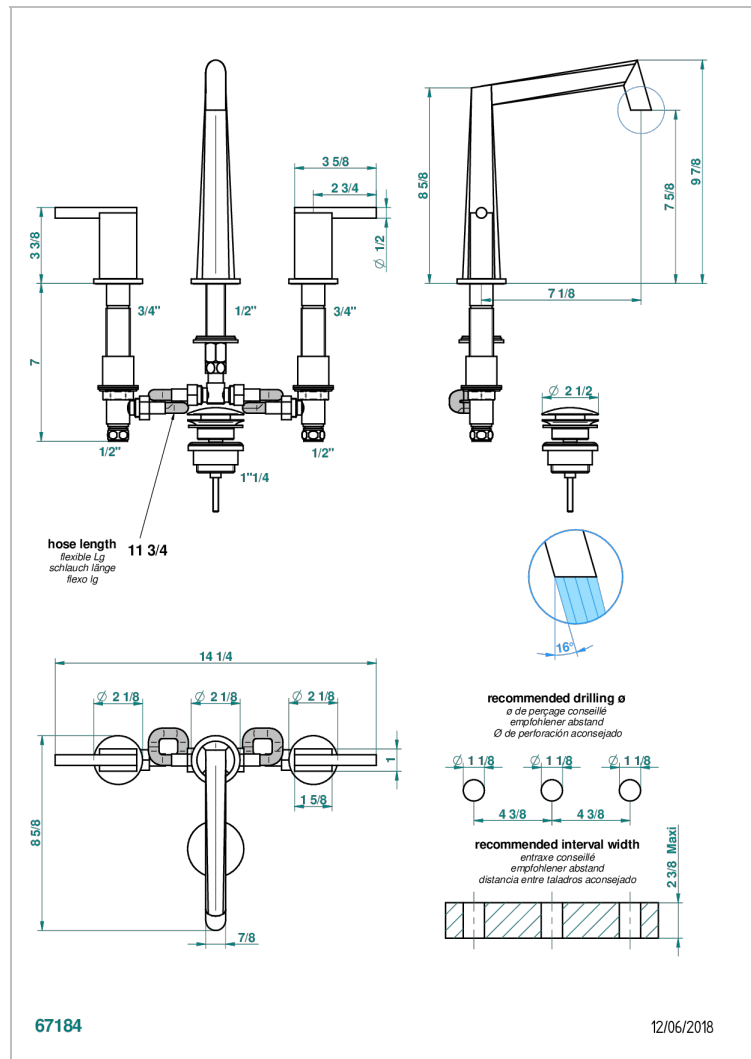

# MONTAIGNE MARBRE LEONARDO GREY A MANETTES

G3U-151M

Mélangeur de lavabo 3 trous avec vidage, pour serrage marbre

## CARACTÉRISTIQUES

- Laiton sans plomb
- Têtes à disques céramique 1/2" 1/4 tour
- Aérateur-mousseur
- Fourni avec vidage clic clac 1 1/4"
- Adapté pour les plans vasques grande épaisseur
- Eléments en marbre Leonardo Grey
- ACS : 18ACCLY393
- NF : NF EN 200 - IA - Chrome
- SVGW-SSIGE : 1901-6813