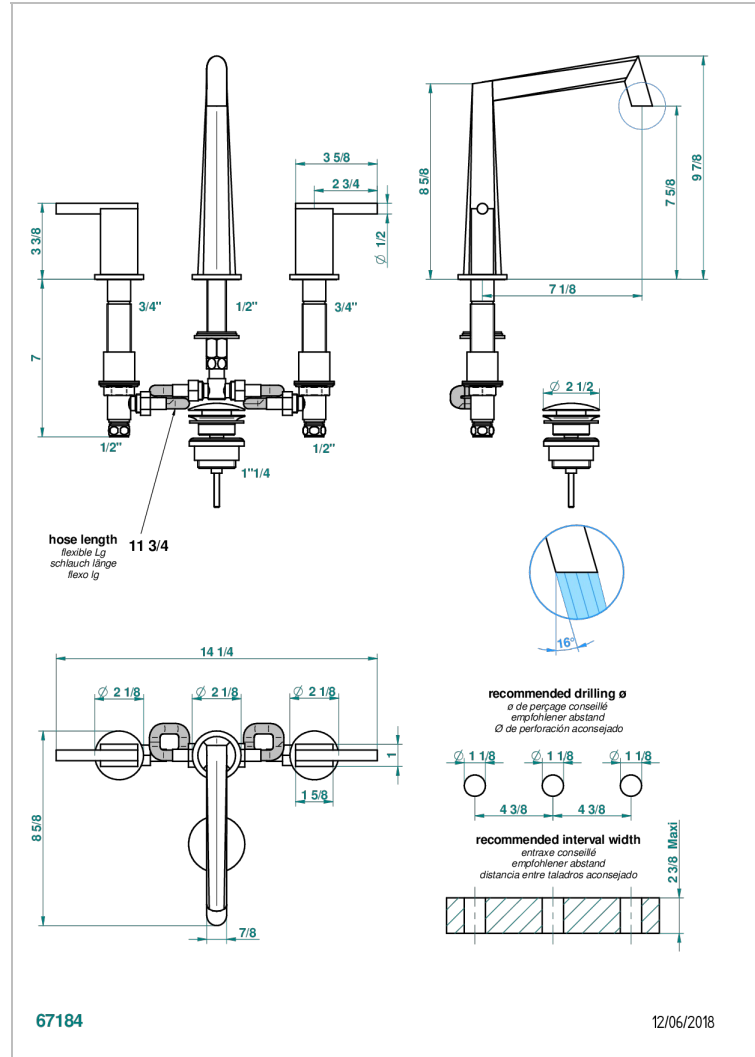

# MONTAIGNE LEONARDO GREY MARBLE WITH LEVER HANDLES

G3U-151M

Batería americana de lavabo 1/2" - llaves con cuerpo largo con vaciador

## CARACTERÍSTICAS

- ACS : 18ACCLY393
- NF : NF EN 200 - IA - Chrome
- SVGW-SSIGE : 1901-6813