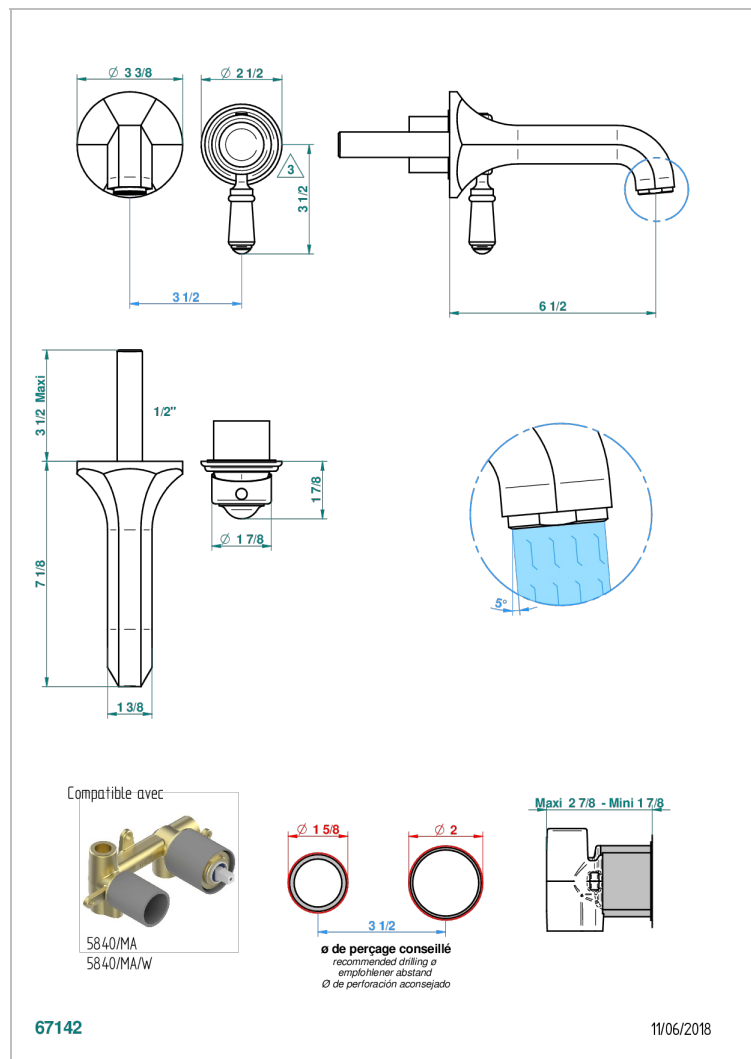

# CHARLESTON A MANETTES METAL LISSE

G3N-6541B

Garniture pour mitigeur de lavabo mural, à encastrer ( 2 arrivées 1/2" et 1 sortie 1/2") avec bec

## CARACTÉRISTIQUES

- Charleston à manettes métal lisse
- Garniture pour mitigeur de lavabo mural, à encastrer ( 2 arrivées 1/2" et 1 sortie 1/2") avec bec

## PRODUITS ASSOCIÉS

- Ref. G00-5840/MAUS Partie à encastrer pour mitigeur mural à encastrer avec sortie F 1/2