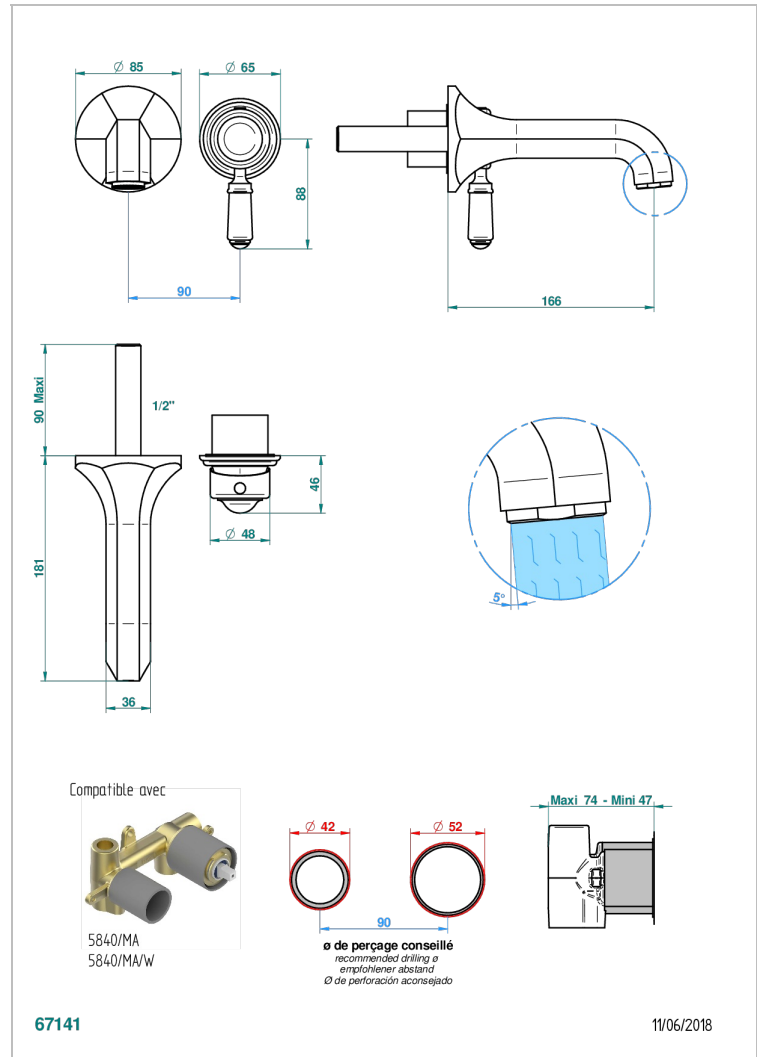

CHARLESTON A MANETTES

G75-6541B

THG[®]
PARIS

Garniture pour mitigeur de lavabo mural, à encastrer (2 arrivées 1/2" et 1 sortie 1/2") avec bec

CARACTÉRISTIQUES

- Charleston à manettes
- Garniture pour mitigeur de lavabo mural, à encastrer (2 arrivées 1/2" et 1 sortie 1/2") avec bec

PRODUITS ASSOCIÉS

- Ref. G00-5840/MAUS Partie à encastrer pour mitigeur mural à encastrer avec sortie F 1/2

FINITIONS DISPONIBLES

Bronze clair - D01
Chromé - A02
Chromé / doré - G02
Chromé mat - C02
Doré brillant - F01
Doré mat - F07