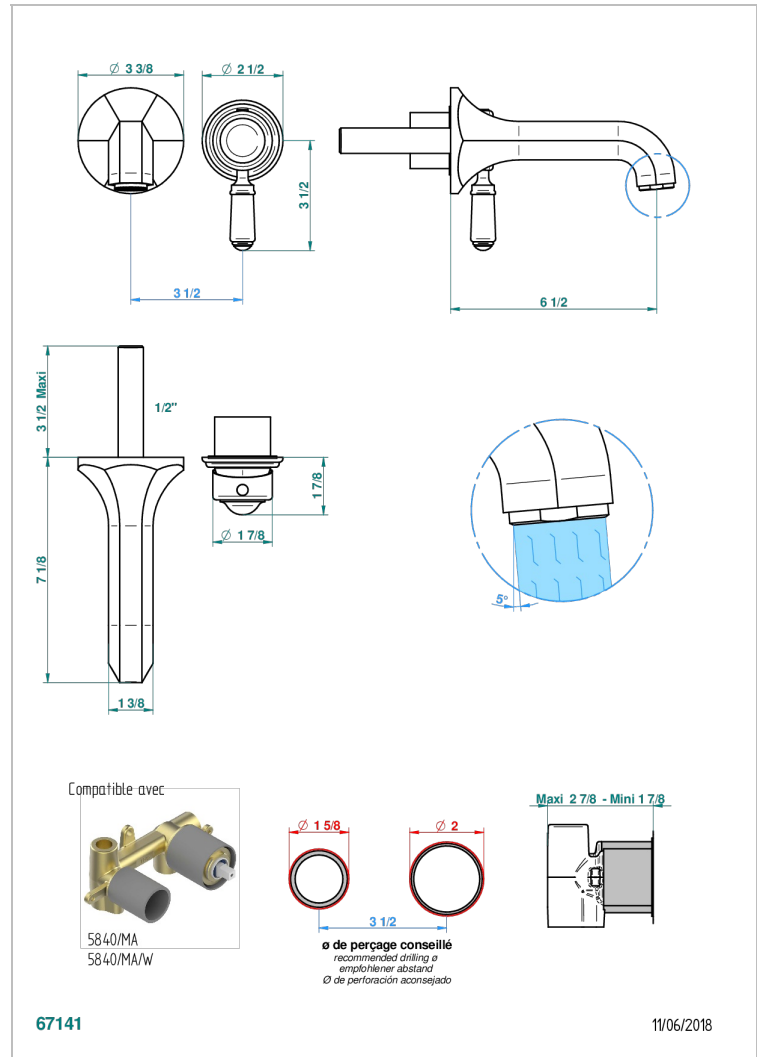

# CHARLESTON A MANETTES

G75-6541B

THG  
PARIS

Garniture pour mitigeur de lavabo mural, à encastrer ( 2 arrivées 1/2" et 1 sortie 1/2") avec bec

## CARACTÉRISTIQUES

- Charleston à manettes
- Garniture pour mitigeur de lavabo mural, à encastrer ( 2 arrivées 1/2" et 1 sortie 1/2") avec bec

## PRODUITS ASSOCIÉS

- Ref. G00-5840/MAUS Partie à encastrer pour mitigeur mural à encastrer avec sortie F 1/2