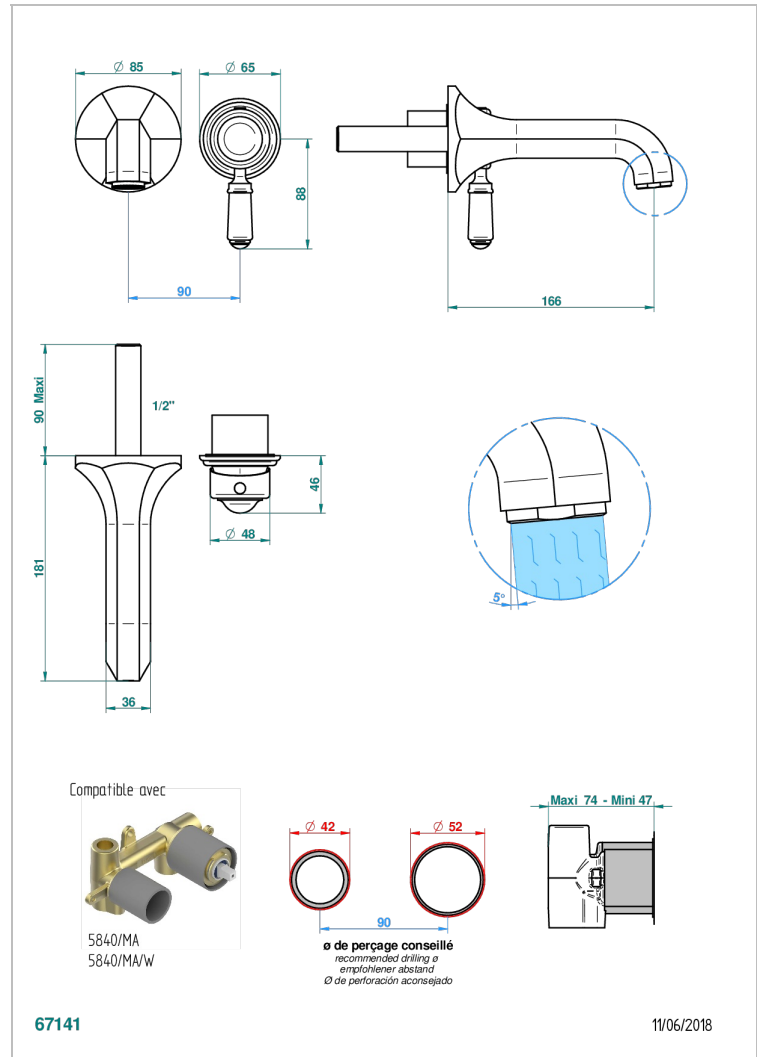

CHARLESTON A MANETTES

G75-6541B

THG[®]
PARIS

Garniture pour mitigeur de lavabo mural, à encastrer (2 arrivées 1/2" et 1 sortie 1/2") avec bec

CARACTÉRISTIQUES

- Charleston à manettes
- Garniture pour mitigeur de lavabo mural, à encastrer (2 arrivées 1/2" et 1 sortie 1/2") avec bec

PRODUITS ASSOCIÉS

- Ref. G00-5840/MA/W Partie à encastrer pour mitigeur mural à encastrer avec sortie F 1/2 - certifiée WRAS

FINITIONS DISPONIBLES

Bronze clair - D01
Chromé - A02
Chromé / doré - G02
Chromé mat - C02
Doré brillant - F01
Doré mat - F07