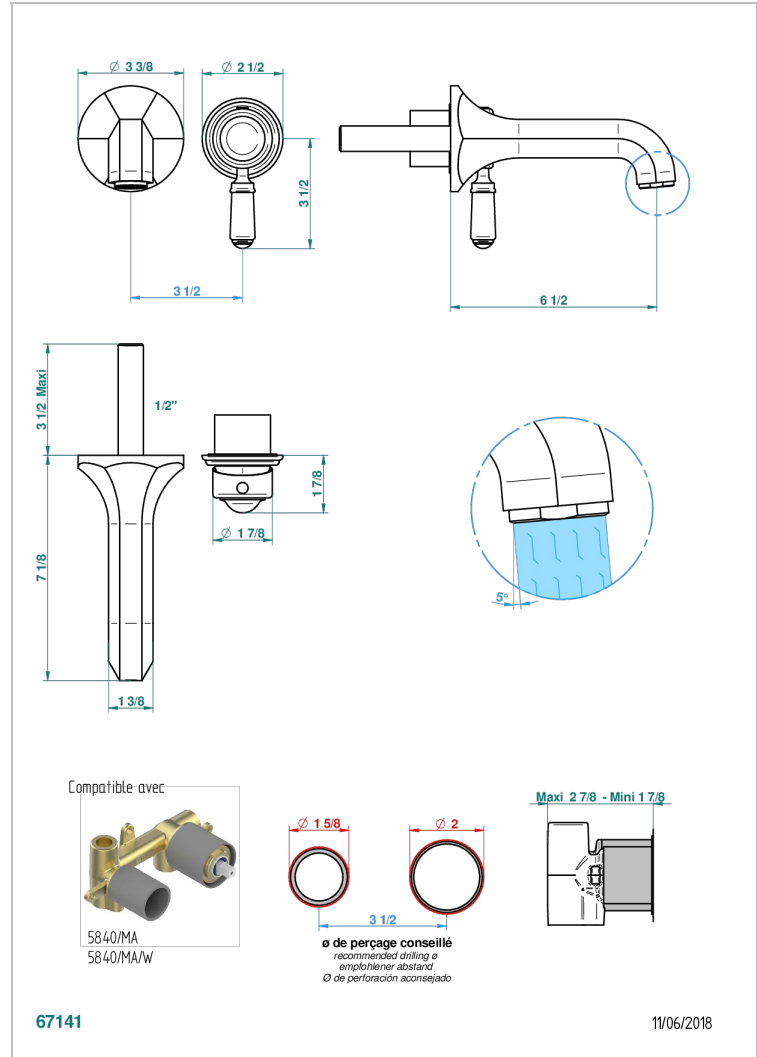

# CHARLESTON A MANETTES

G75-6541B

THG  
PARIS

Garniture pour mitigeur de lavabo mural, à encastrer ( 2 arrivées 1/2" et 1 sortie 1/2") avec bec

## CARACTÉRISTIQUES

- Charleston à manettes
- Garniture pour mitigeur de lavabo mural, à encastrer ( 2 arrivées 1/2" et 1 sortie 1/2") avec bec

## PRODUITS ASSOCIÉS

- Ref. G00-5840/MA/W Partie à encastrer pour mitigeur mural à encastrer avec sortie F 1/2 - certifiée WRAS