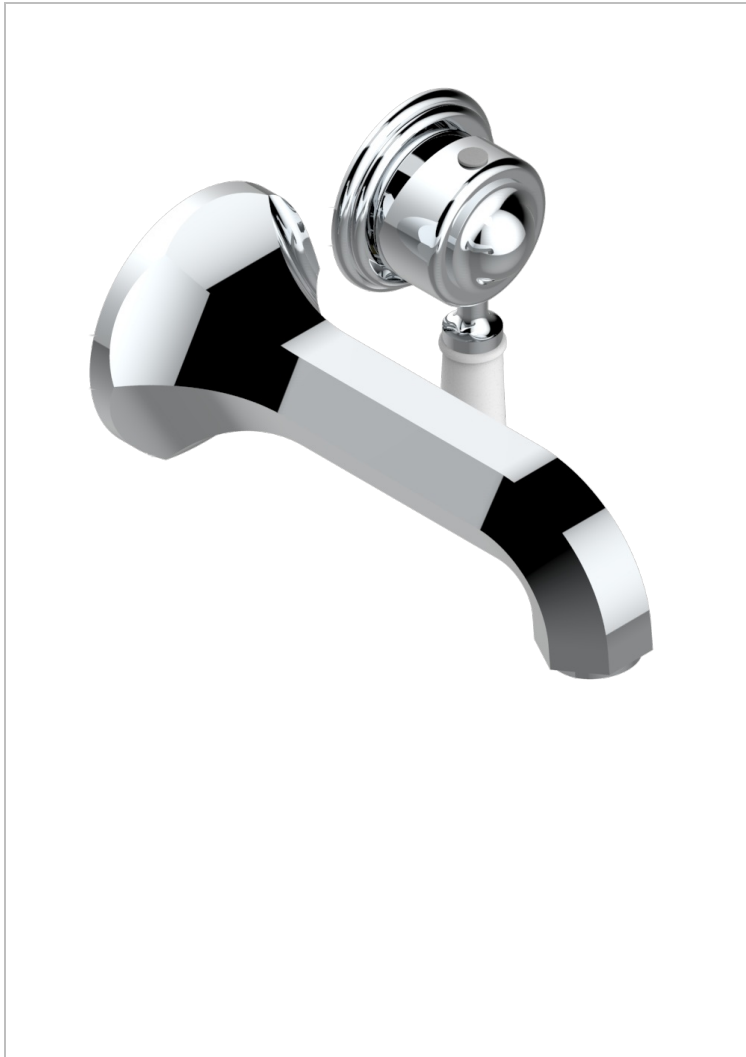

# CHARLESTON A MANETTES

G75-6541B

THG  
PARIS

Garniture pour mitigeur de lavabo mural, à encastrer ( 2 arrivées 1/2" et 1 sortie 1/2") avec bec

## CARACTÉRISTIQUES

- Charleston à manettes
- Garniture pour mitigeur de lavabo mural, à encastrer ( 2 arrivées 1/2" et 1 sortie 1/2") avec bec

## PRODUITS ASSOCIÉS

- Ref. G00-5840/MA/W Partie à encastrer pour mitigeur mural à encastrer avec sortie F 1/2 - certifiée WRAS

## FINITIONS DISPONIBLES

Bronze clair - D01  
Chromé - A02  
Chromé / doré - G02  
Chromé mat - C02  
Doré brillant - F01  
Doré mat - F07

Laiton fumé naturel - A13  
Nickel brillant - B01  
Nickel mat - C01  
Noir mat céramique - D30  
Or pâle - F30  
Or pâle mat - F31