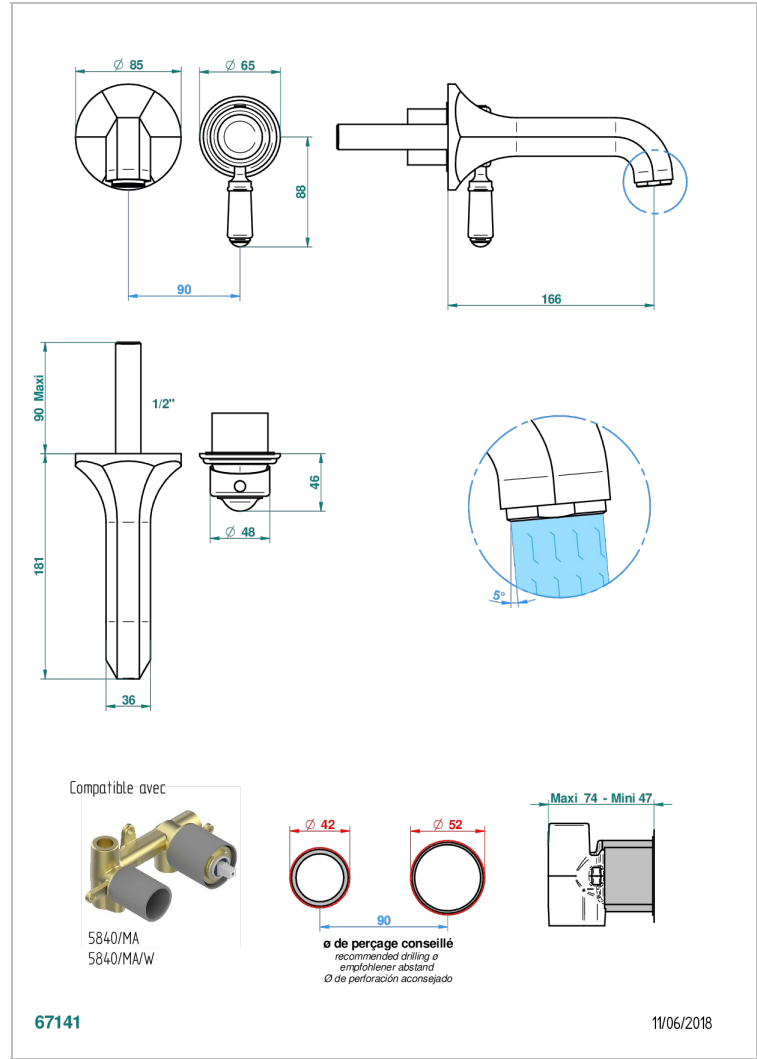

Garniture pour mitigeur de lavabo mural, à encastrer (2 arrivées 1/2" et 1 sortie 1/2") avec bec

CARACTÉRISTIQUES

- Charleston
- Garniture pour mitigeur de lavabo mural, à encastrer (2 arrivées 1/2" et 1 sortie 1/2") avec bec

PRODUITS ASSOCIÉS

- Ref. G00-5840/MAUS Partie à encastrer pour mitigeur mural à encastrer avec sortie F 1/2

FINITIONS DISPONIBLES

Bronze clair - D01
Chromé - A02
Chromé / doré - G02
Chromé mat - C02
Doré brillant - F01
Doré mat - F07