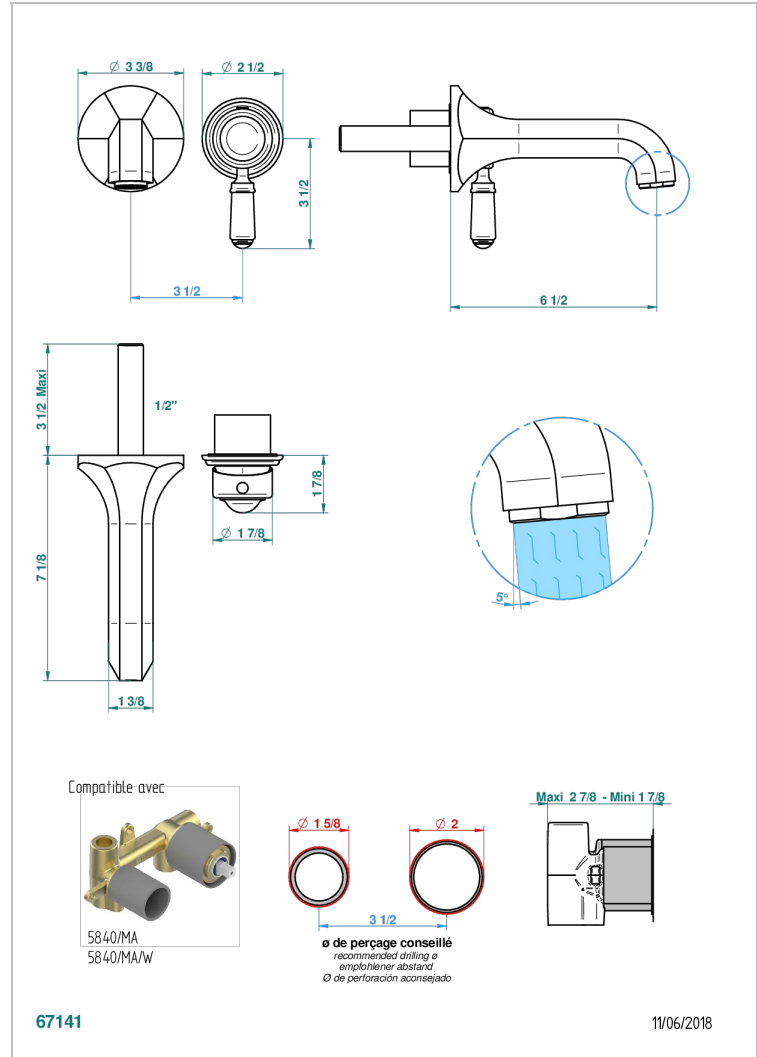

Garniture pour mitigeur de lavabo mural, à encastrer ( 2 arrivées 1/2" et 1 sortie 1/2") avec bec

## CARACTÉRISTIQUES

- Charleston
- Garniture pour mitigeur de lavabo mural, à encastrer ( 2 arrivées 1/2" et 1 sortie 1/2") avec bec

## PRODUITS ASSOCIÉS

- Ref. G00-5840/MAUS Partie à encastrer pour mitigeur mural à encastrer avec sortie F 1/2