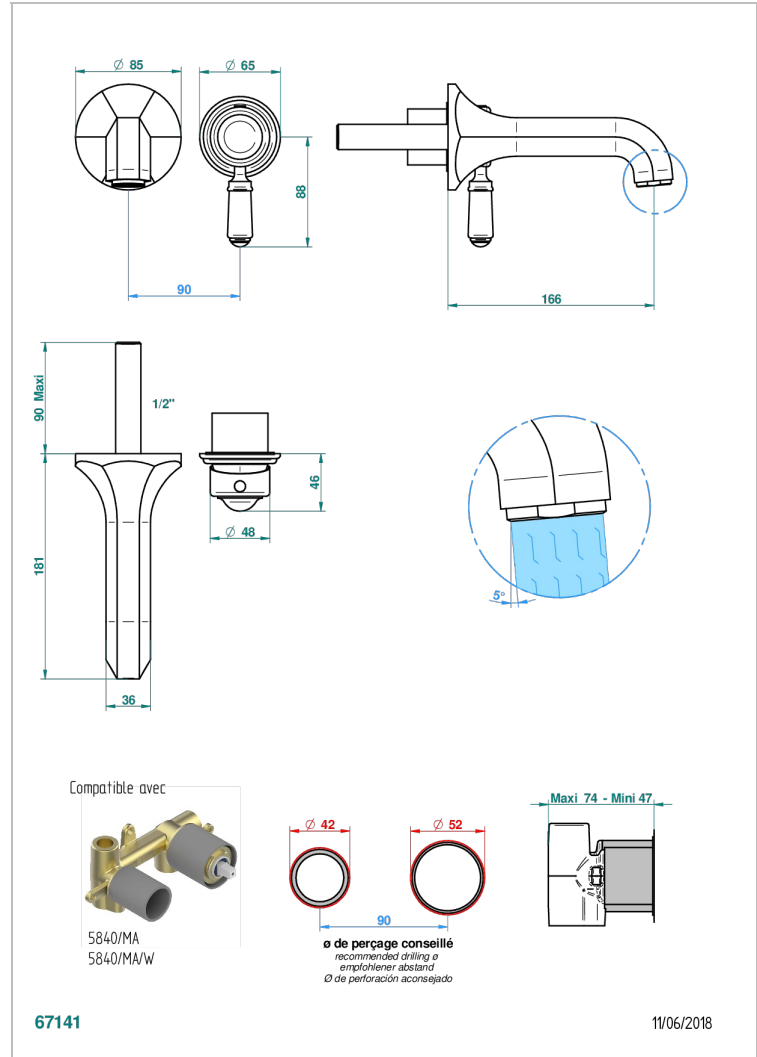

Garniture pour mitigeur de lavabo mural, à encastrer ( 2 arrivées 1/2" et 1 sortie 1/2") avec bec

## CARACTÉRISTIQUES

- Charleston
- Garniture pour mitigeur de lavabo mural, à encastrer ( 2 arrivées 1/2" et 1 sortie 1/2") avec bec

## PRODUITS ASSOCIÉS

- Ref. G00-5840/MA Partie à encastrer pour mitigeur mural à encastrer avec sortie F 1/2