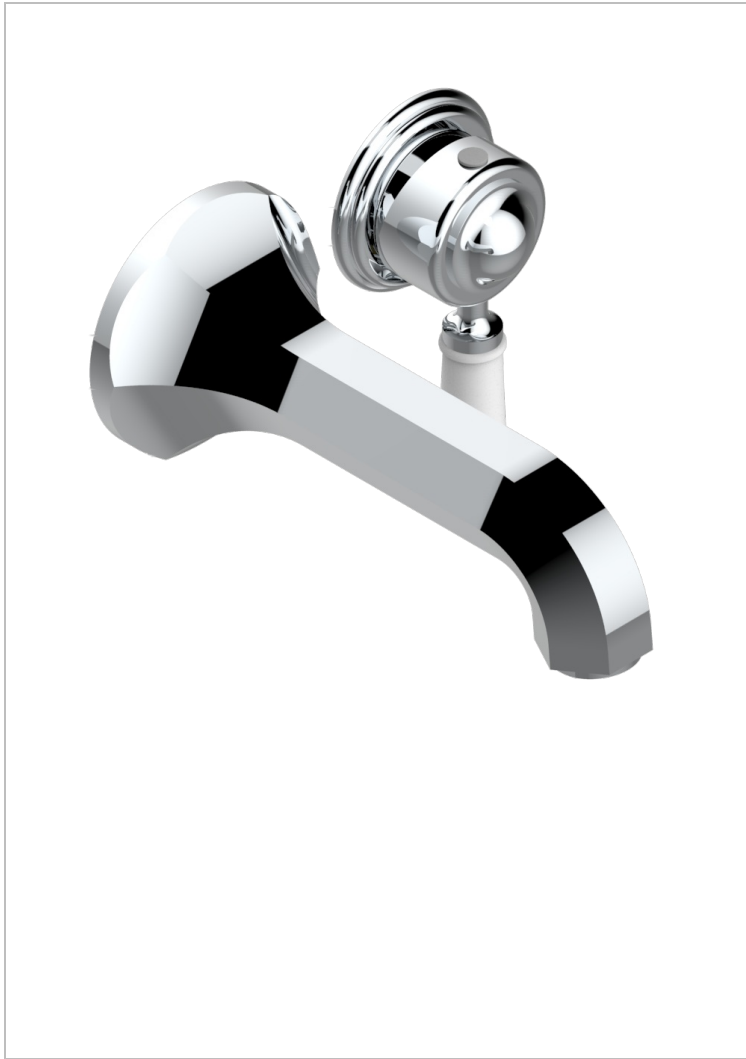

Trim only for Built-in basin mixer with spout (two x 1/2" inlets and one 1/2" outlet), without waste

CARACTERÍSTICAS

- Charleston
- Trim only for Built-in basin mixer with spout (two x 1/2" inlets and one 1/2" outlet), without waste

PRODUCTOS RELACIONADOS

- Ref. G00-5840/MA Parte empotrada para mezclador mural con salida hembra 1/2"

ACABADOS DISPONIBLES

Bronce claro - D01
Cerámica negra mate - D30
Cobre viejo mate - H07
Cromo - A02
Cromo / dorado - G02
Cromo mate - C02

Dorado - F01
Dorado mate - F07
Dorado pálido - F30
Dorado pálido mate (sin barniz) - F31
Natural smoked Brass - A13
Níquel - B01

Níquel mate - C01
Níquel viejo - H28
Pvd blush - H62
Pvd blush mate - H60
Pvd color latón - H49
Pvd color latón mate - H50