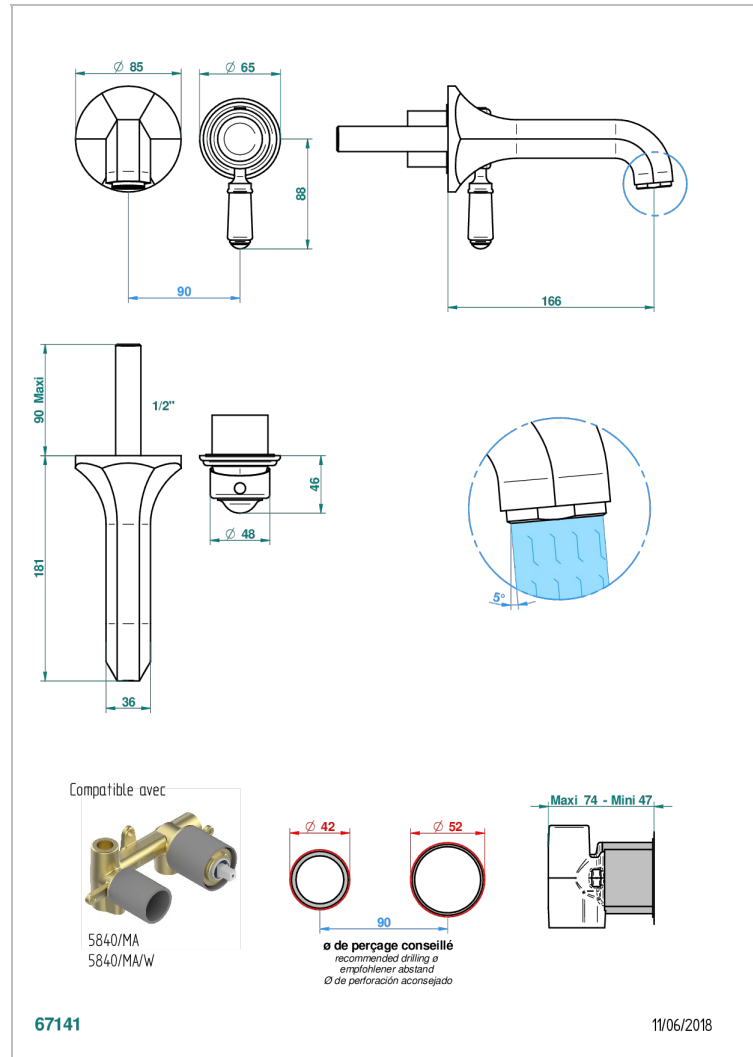

Trim only for Built-in basin mixer with spout (two x 1/2" inlets and one 1/2" outlet), without waste

ХАРАКТЕРИСТИКИ

- Charleston
- Trim only for Built-in basin mixer with spout (two x 1/2" inlets and one 1/2" outlet), without waste

СВЯЗАННЫЕ ТОВАРНЫЕ ПОЗИЦИИ

- Ref. G00-5840/MA Внутренняя часть для гигиенического душа со смесителем, усил. шлангом и лейкой с клапаном

ДОСТУПНЫЕ ВАРИАНТЫ ПОКРЫТИЙ

Black ceram - D30
Blush PVD - H62
Graphite PVD - H64
Matt Umber PVD - H67
Matt blush PVD - H60
Matt graphite PVD - H65