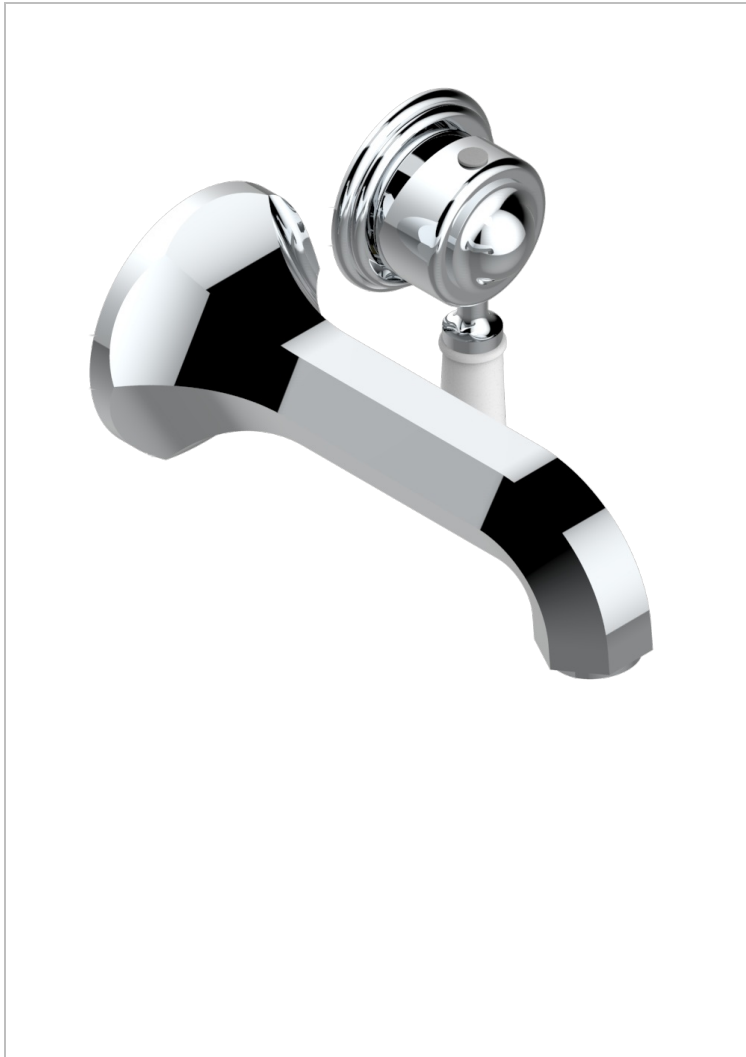

Trim only for Built-in basin mixer with spout (two x 1/2" inlets and one 1/2" outlet), without waste

ХАРАКТЕРИСТИКИ

- Charleston
- Trim only for Built-in basin mixer with spout (two x 1/2" inlets and one 1/2" outlet), without waste

СВЯЗАННЫЕ ТОВАРНЫЕ ПОЗИЦИИ

- Ref. G00-5840/MA Внутренняя часть для гигиенического душа со смесителем, усил. шлангом и лейкой с клапаном

ДОСТУПНЫЕ ВАРИАНТЫ ПОКРЫТИЙ

Black ceram - D30
Blush PVD - H62
Graphite PVD - H64
Matt Umber PVD - H67
Matt blush PVD - H60
Matt graphite PVD - H65

Natural smoked Brass - A13
Umber PVD - H66
Бронза - D01
Золото - F01
Матовая красная старинная медь - H07
Матовое золото - F07

Матовое светлое золото - F31
Матовый никель - C01
Матовый хром - C02
Никель - B01
Покрытие PVD бронза - F33
Покрытие PVD золотистый цвет - H52