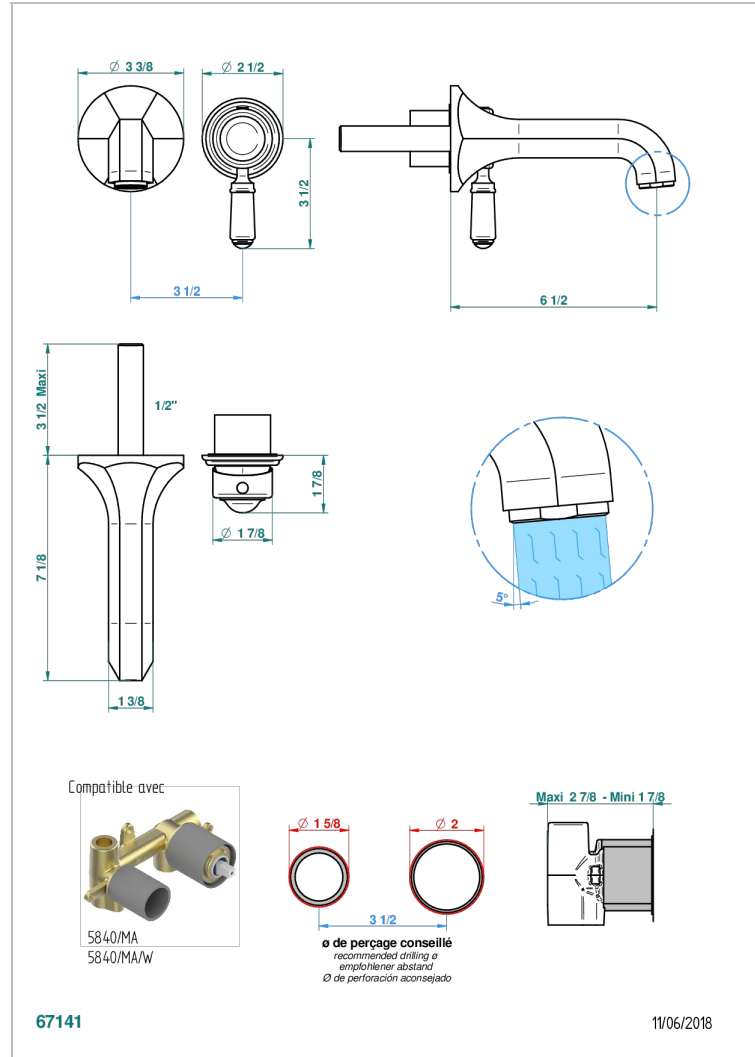

Trim only for Built-in basin mixer with spout (two x 1/2" inlets and one 1/2" outlet), without waste

ХАРАКТЕРИСТИКИ

- Charleston
- Trim only for Built-in basin mixer with spout (two x 1/2" inlets and one 1/2" outlet), without waste

СВЯЗАННЫЕ ТОВАРНЫЕ ПОЗИЦИИ

- Ref. G00-5840/MA Внутренняя часть для гигиенического душа со смесителем, усил. шлангом и лейкой с клапаном

ДОСТУПНЫЕ ВАРИАНТЫ ПОКРЫТИЙ

Black ceram - D30
Blush PVD - H62
Graphite PVD - H64
Matt Umber PVD - H67
Matt blush PVD - H60
Matt graphite PVD - H65