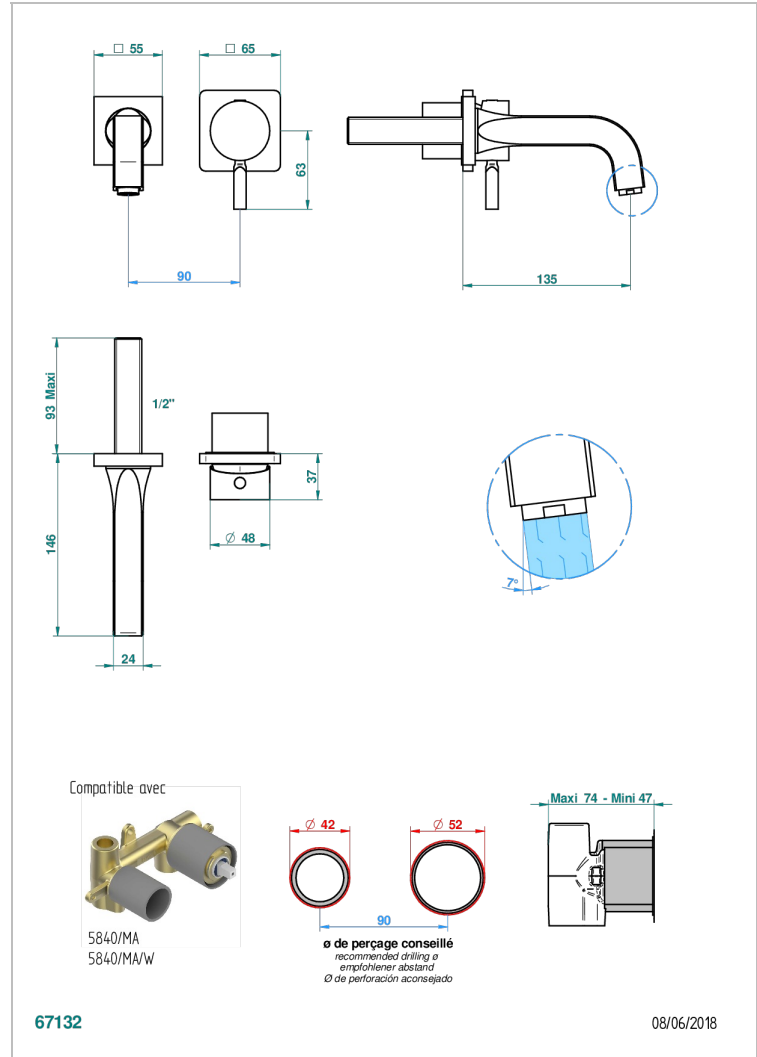

BELUGA A MANETTES

G1U-6541B

THG
PARIS

Garniture pour mitigeur de lavabo mural, à encastrer (2 arrivées 1/2" et 1 sortie 1/2") avec bec

CARACTÉRISTIQUES

- Beluga à manettes
- Garniture pour mitigeur de lavabo mural, à encastrer (2 arrivées 1/2" et 1 sortie 1/2") avec bec

PRODUITS ASSOCIÉS

- Ref. G00-5840/MAUS Partie à encastrer pour mitigeur mural à encastrer avec sortie F 1/2

FINITIONS DISPONIBLES

Bronze clair - D01
Chromé - A02
Chromé / doré - G02
Chromé mat - C02
Doré brillant - F01
Doré mat - F07