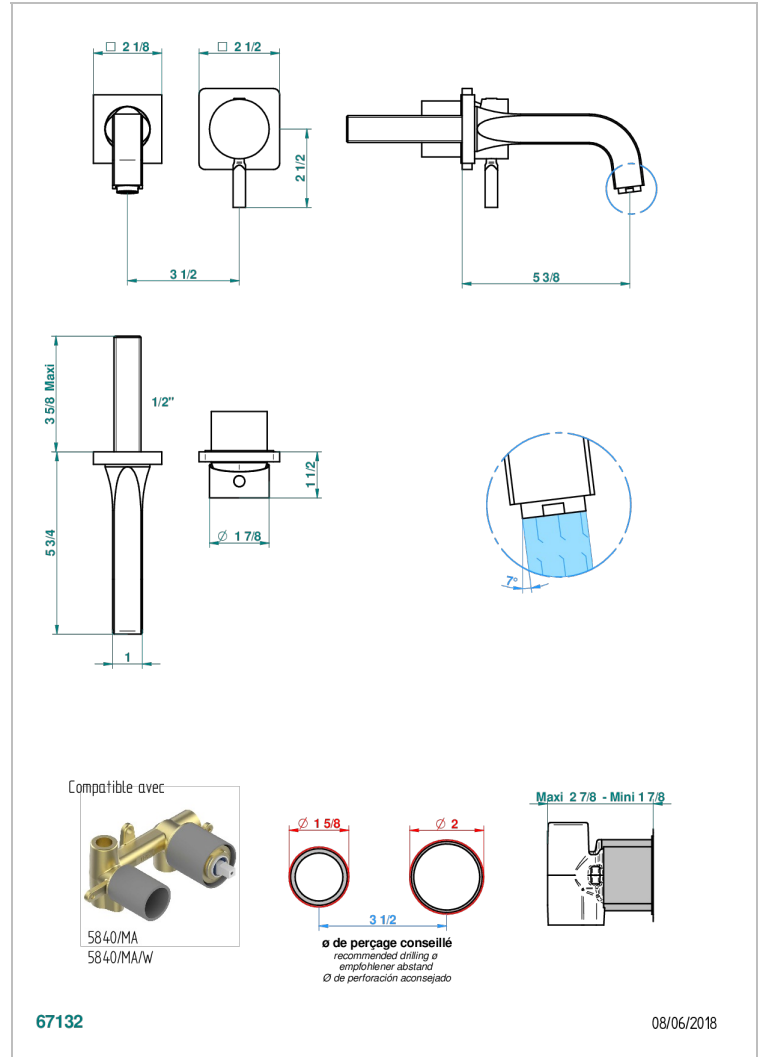

BELUGA A MANETTES

G1U-6541B

THG
PARIS

Garniture pour mitigeur de lavabo mural, à encastrer (2 arrivées 1/2" et 1 sortie 1/2") avec bec

CARACTÉRISTIQUES

- Beluga à manettes
- Garniture pour mitigeur de lavabo mural, à encastrer (2 arrivées 1/2" et 1 sortie 1/2") avec bec

PRODUITS ASSOCIÉS

- Ref. G00-5840/MAUS Partie à encastrer pour mitigeur mural à encastrer avec sortie F 1/2

FINITIONS DISPONIBLES

Bronze clair - D01
Chromé - A02
Chromé / doré - G02
Chromé mat - C02
Doré brillant - F01
Doré mat - F07