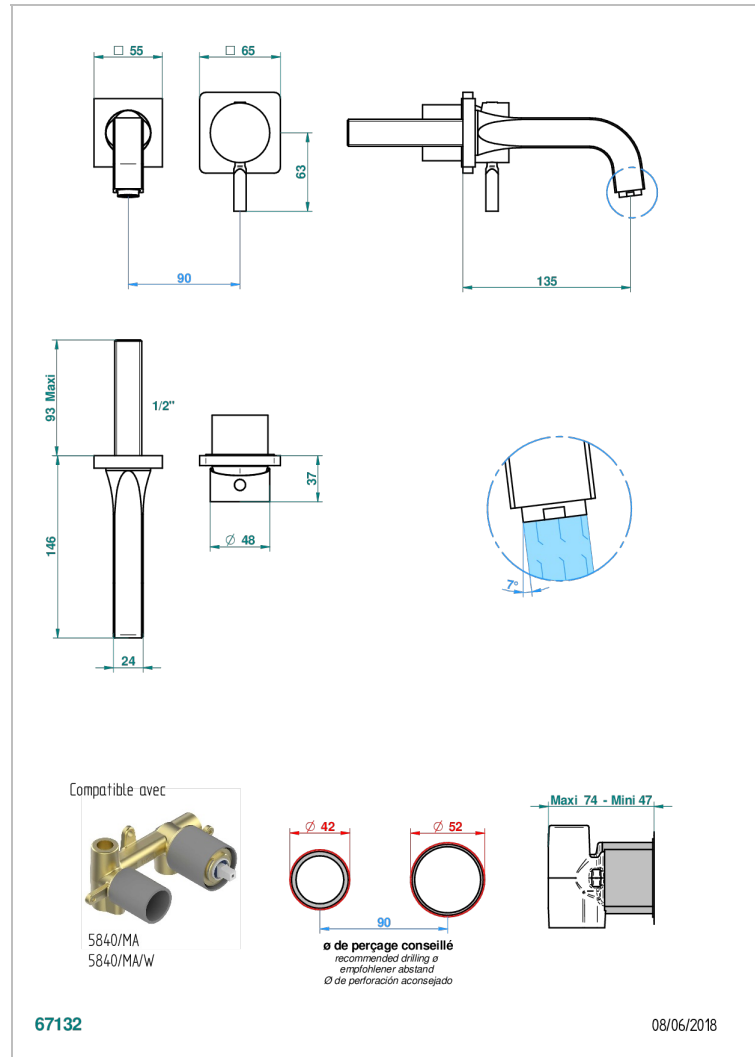

# BELUGA C РУКОЯТКАМИ

G1U-6541B

THG  
PARIS

Trim only for Built-in basin mixer with spout (two x 1/2" inlets and one 1/2" outlet), without waste

## ХАРАКТЕРИСТИКИ

- Beluga с рукоятками
- Trim only for Built-in basin mixer with spout (two x 1/2" inlets and one 1/2" outlet), without waste

## СВЯЗАННЫЕ ТОВАРНЫЕ ПОЗИЦИИ

- Ref. G00-5840/MA Внутренняя часть для гигиенического душа со смесителем, усил. шлангом и лейкой с клапаном