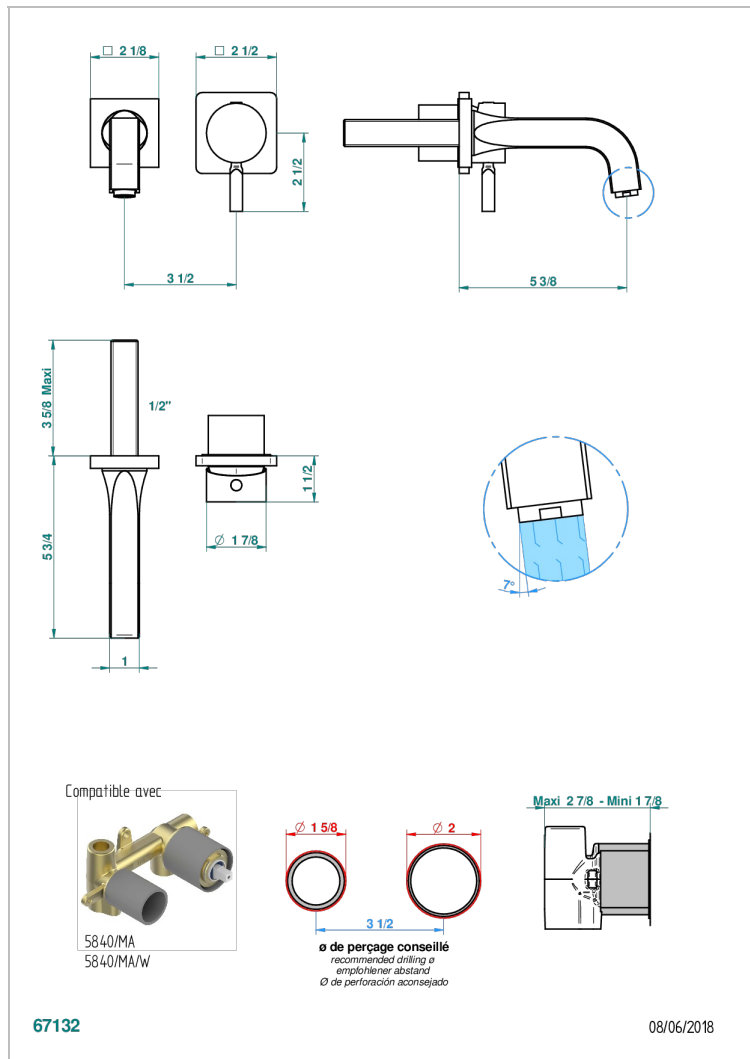

# BELUGA C РУКОЯТКАМИ

G1U-6541B

THG  
PARIS

Trim only for Built-in basin mixer with spout (two x 1/2" inlets and one 1/2" outlet), without waste

## ХАРАКТЕРИСТИКИ

- Beluga с рукоятками
- Trim only for Built-in basin mixer with spout (two x 1/2" inlets and one 1/2" outlet), without waste

## СВЯЗАННЫЕ ТОВАРНЫЕ ПОЗИЦИИ

- Ref. G00-5840/MA Внутренняя часть для гигиенического душа со смесителем, усил. шлангом и лейкой с клапаном