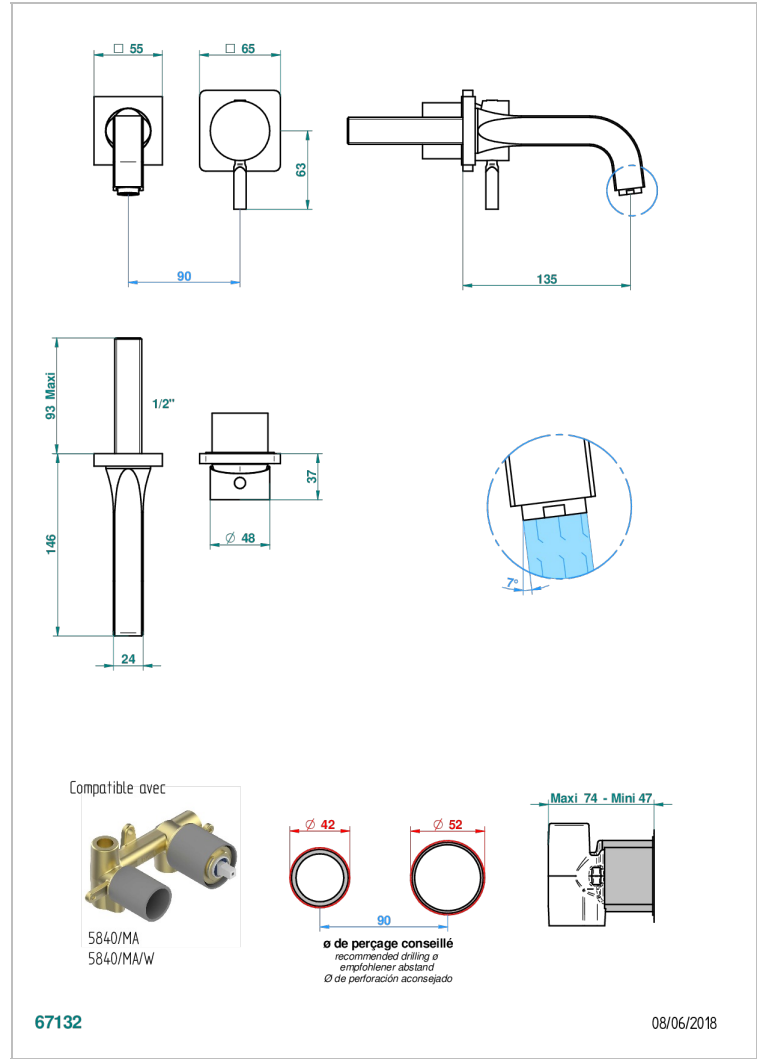

Trim only for Built-in basin mixer with spout (two x 1/2" inlets and one 1/2" outlet), without waste

## ХАРАКТЕРИСТИКИ

- Beluga
- Trim only for Built-in basin mixer with spout (two x 1/2" inlets and one 1/2" outlet), without waste

## СВЯЗАННЫЕ ТОВАРНЫЕ ПОЗИЦИИ

- Ref. G00-5840/MA Внутренняя часть для гигиенического душа со смесителем, усил. шлангом и лейкой с клапаном