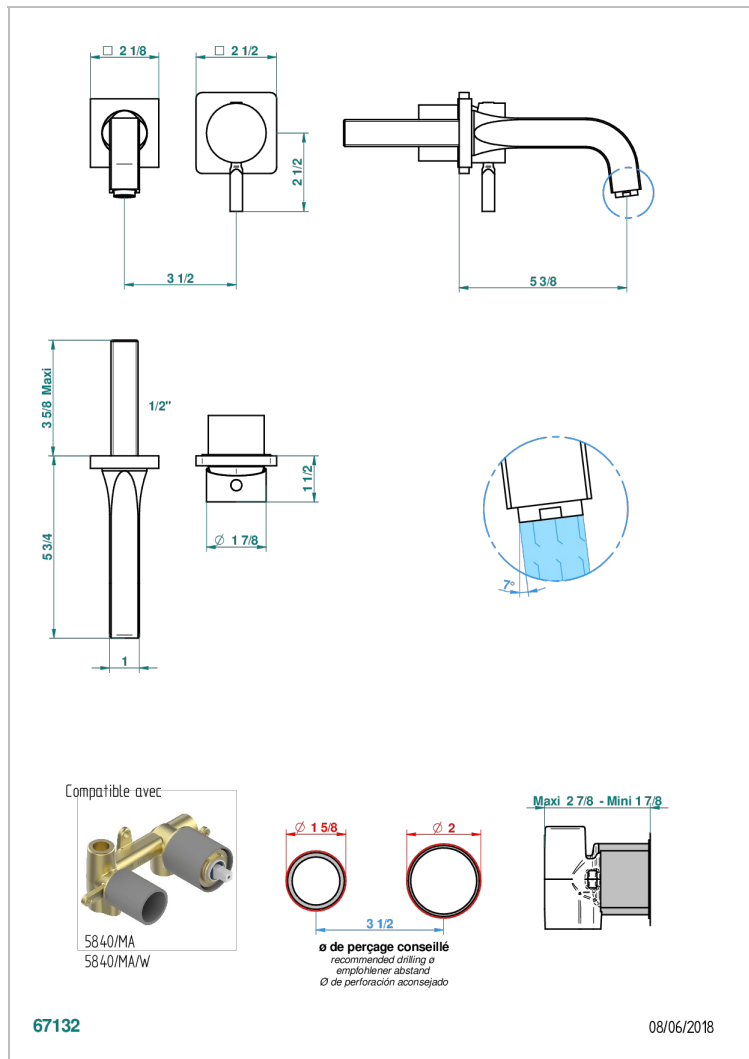

Trim only for Built-in basin mixer with spout (two x 1/2" inlets and one 1/2" outlet), without waste

ХАРАКТЕРИСТИКИ

- Beluga
- Trim only for Built-in basin mixer with spout (two x 1/2" inlets and one 1/2" outlet), without waste

СВЯЗАННЫЕ ТОВАРНЫЕ ПОЗИЦИИ

- Ref. G00-5840/MA Внутренняя часть для гигиенического душа со смесителем, усил. шлангом и лейкой с клапаном

ДОСТУПНЫЕ ВАРИАНТЫ ПОКРЫТИЙ

Black ceram - D30
Blush PVD - H62
Graphite PVD - H64
Matt Umber PVD - H67
Matt blush PVD - H60
Matt graphite PVD - H65