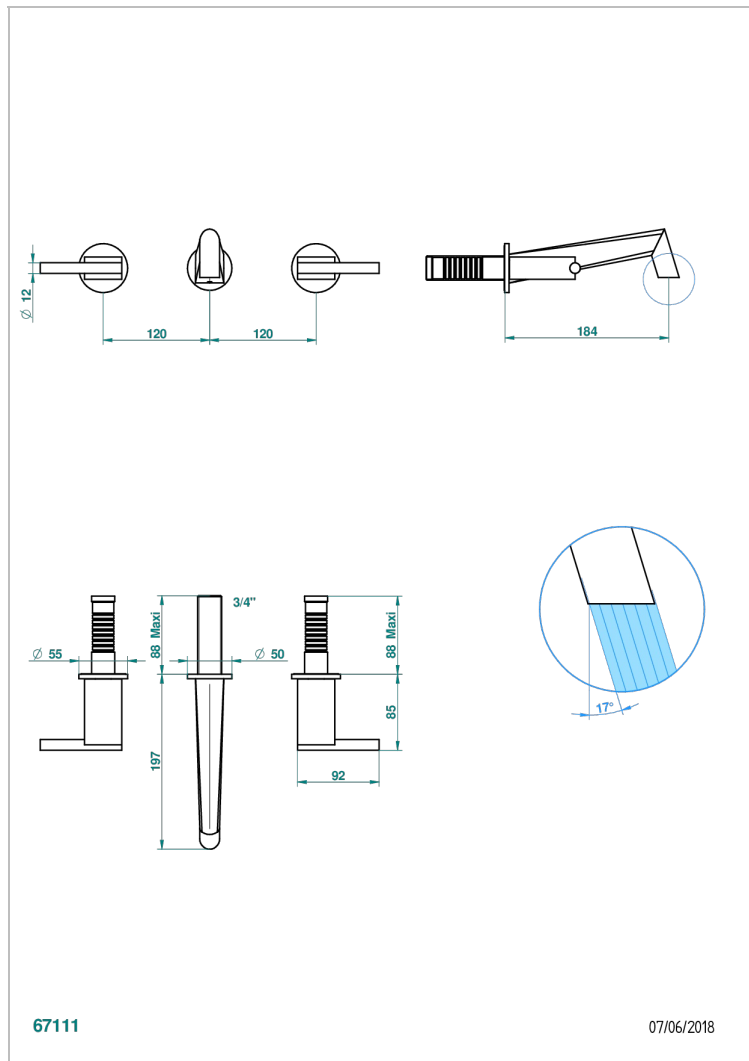

# MONTAIGNE MARBRE GRAND ANTIQUE A MANETTES

G3S-40GBUS

Garniture pour mélangeur de lavabo mural - bec goliath- standard américain

67111

07/06/2018

## CARACTÉRISTIQUES

- Montaigne marbre Grand Antique à manettes
- Garniture pour mélangeur de lavabo mural - bec goliath- standard américain

## PRODUITS ASSOCIÉS

- Ref. G00-40AM/US Partie à encastrer pour mélangeur mural - version manettes- standard américain