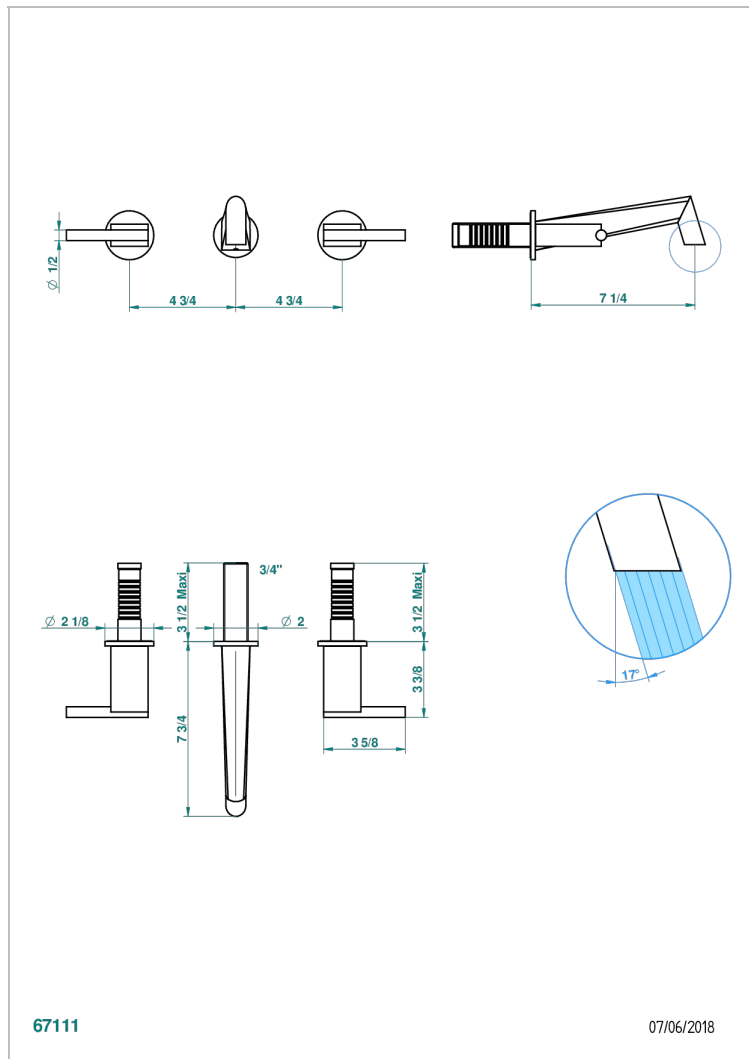

# MONTAIGNE MARBRE GRAND ANTIQUE A MANETTES

G3S-40GBUS

Garniture pour mélangeur de lavabo mural - bec goliath- standard américain

67111

07/06/2018

## CARACTÉRISTIQUES

- Montaigne marbre Grand Antique à manettes
- Garniture pour mélangeur de lavabo mural - bec goliath- standard américain

## PRODUITS ASSOCIÉS

- Ref. G00-40AM/US Partie à encastrer pour mélangeur mural - version manettes- standard américain