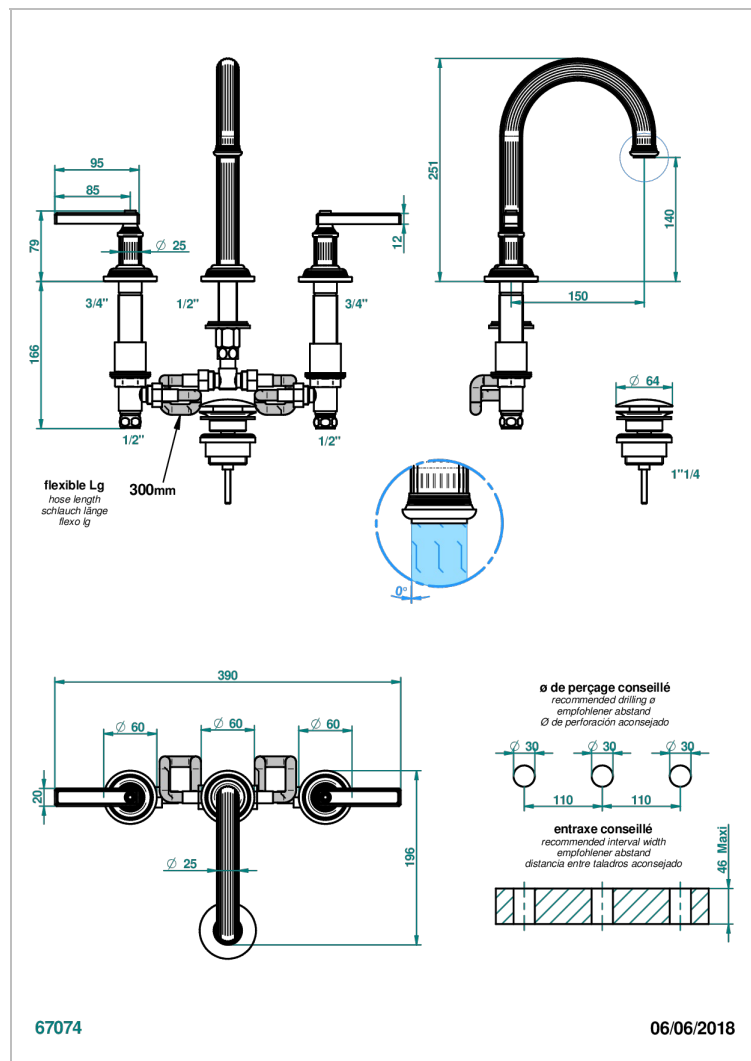

# GRAND CENTRAL ONYX BLANC A MANETTES

THG<sup>®</sup>  
PARIS

U9S-152M/W

Mélangeur de lavabo 3 trous avec vidage, bec haut, serrage marbre - certifié WRAS