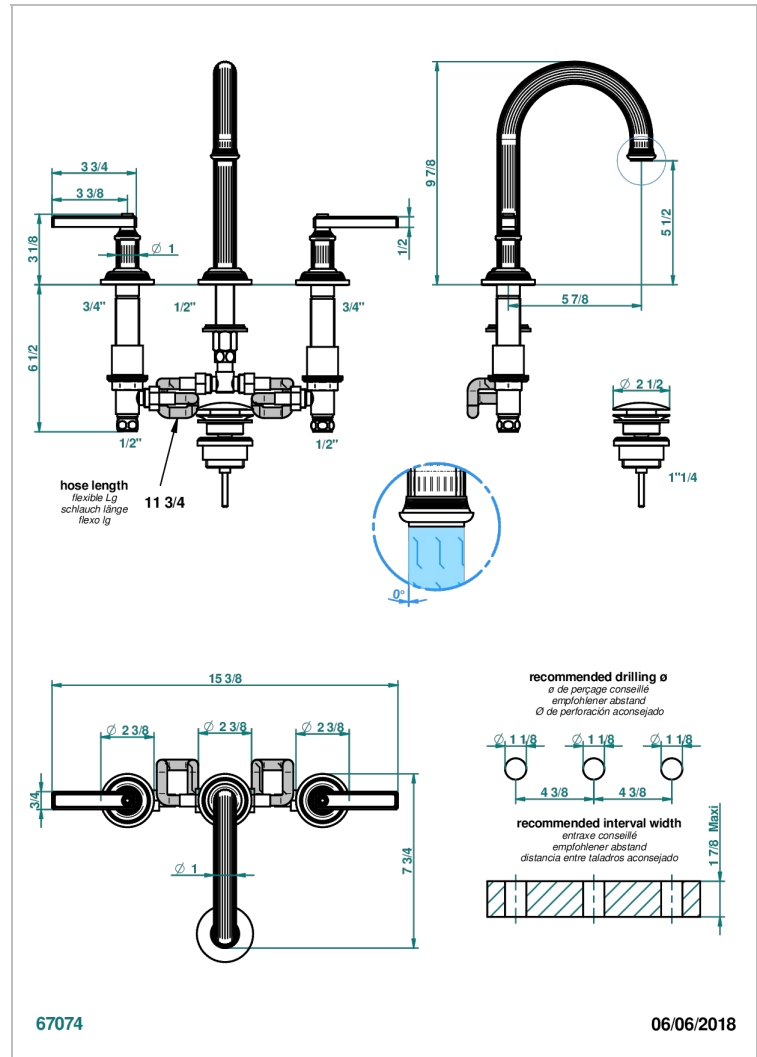

GRAND CENTRAL ONYX BLANC A MANETTES

U9S-152M/W

Mélangeur de lavabo 3 trous avec vidage, bec haut, serrage marbre - certifié WRAS

THG[®]
PARIS

CARACTÉRISTIQUES

- WRAS : 240402020

CERTIFICATIONS

FINITIONS DISPONIBLES