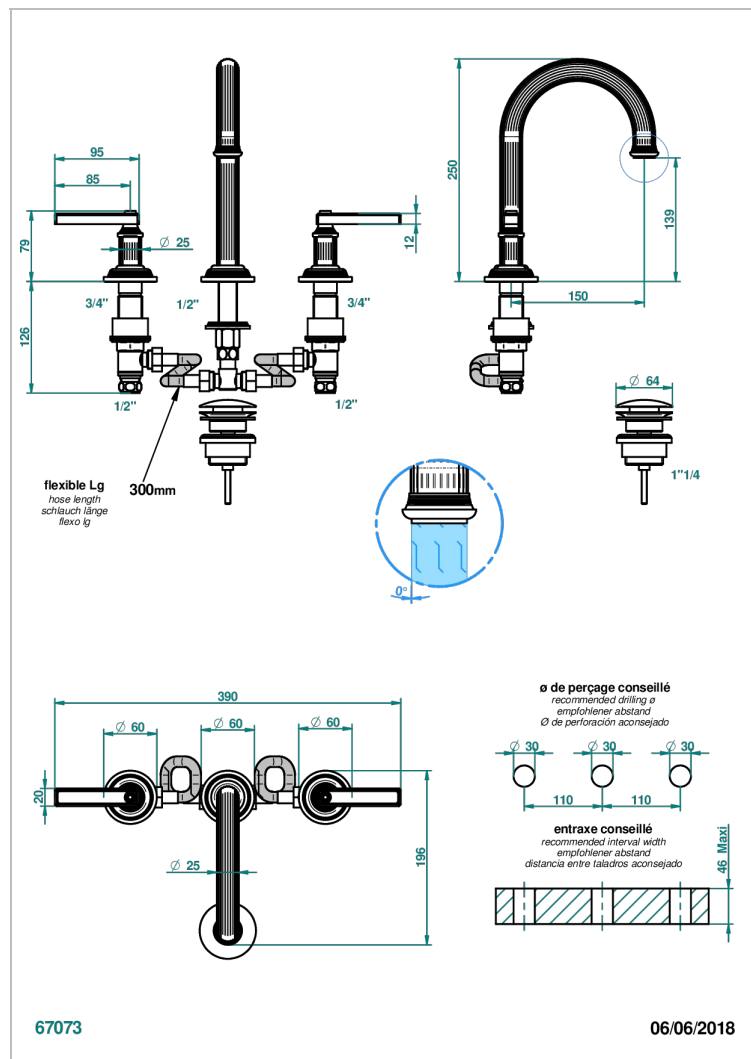

# GRAND CENTRAL ONYX BLANC A MANETTES

U9S-152/W

Mélangeur de lavabo 3 trous avec vidage, bec haut- certifié WRAS