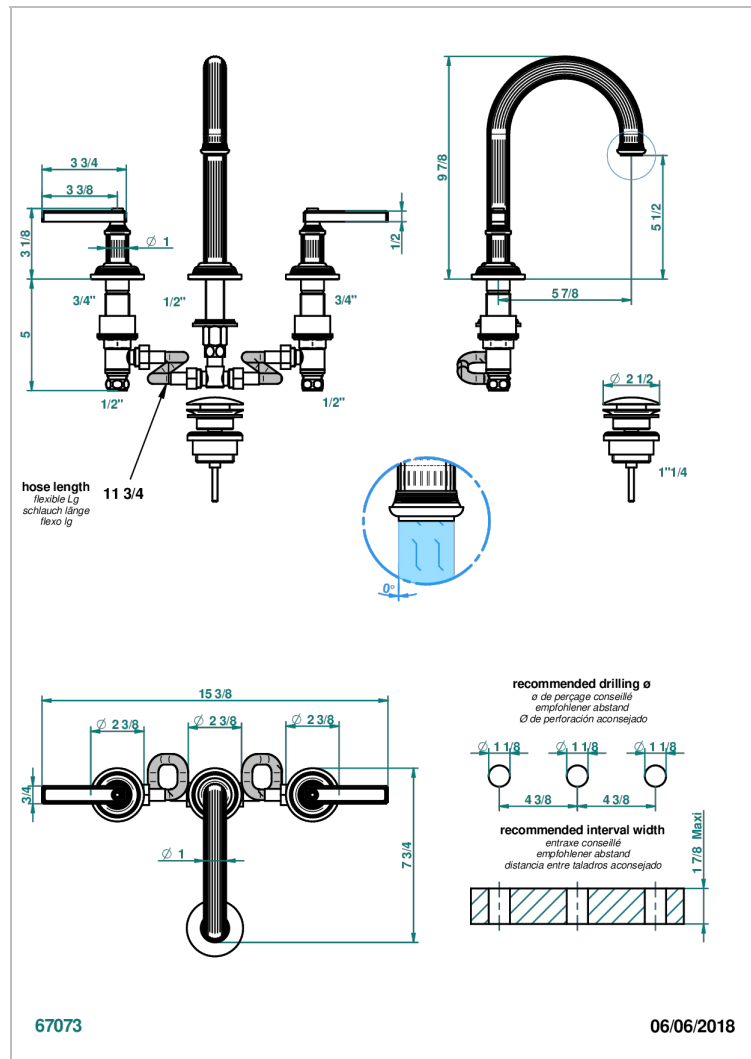

GRAND CENTRAL ONYX BLANC A MANETTES

U9S-152/W

Mélangeur de lavabo 3 trous avec vidage, bec haut- certifié WRAS

CARACTÉRISTIQUES

- WRAS : 240402020

CERTIFICATIONS

FINITIONS DISPONIBLES

Bronze clair - D01
Chromé - A02
Chromé mat - C02
Doré brillant - F01
Doré mat - F07
Laiton fumé naturel - A13

Nickel brillant - B01
Nickel mat - C01
Noir mat céramique - D30
Or pâle - F30
Or pâle mat - F31
Pvd blush - H62

Pvd blush mat - H60
Pvd couleur bronze brown - F33
Pvd couleur bronze brown - mat - F34
Pvd couleur doré - H52
Pvd couleur doré mat - H53
Pvd couleur laiton - H49