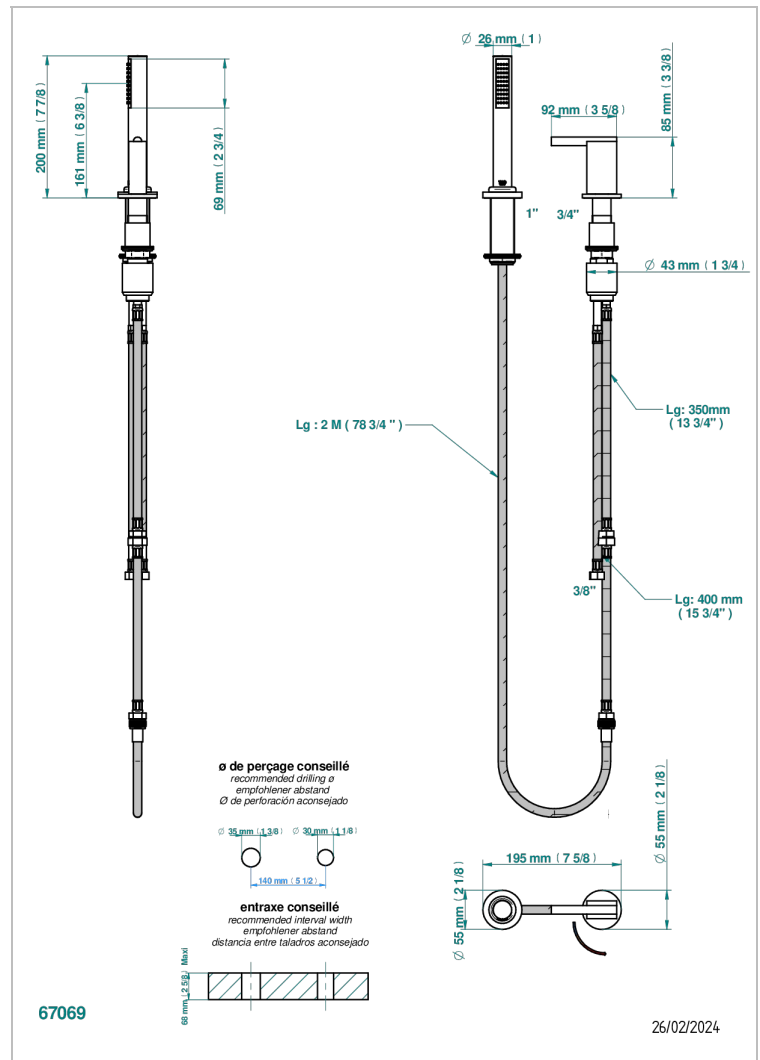

MONTAIGNE VENUS WHITE MARBLE WITH LEVER HANDLES

G3W-6532/60A

Kit monomando de peluquería : monomando con cartucho progresivo, con teleducha sobre encimera, mando de estilo, soporte y flexo de 2m

CARACTERÍSTICAS

- ACS : 22ACCLY009

ESTÁNDAR

ACABADOS DISPONIBLES

Bronce claro - D01
Cerámica negra mate - D30
Cobre viejo mate - H07
Cromo - A02
Cromo / dorado - G02
Cromo mate - C02

Dorado - F01
Dorado mate - F07
Dorado pálido - F30
Dorado pálido mate (sin barniz) - F31
Níquel - B01
Níquel mate - C01

Níquel viejo - H28
Pvd blush - H62
Pvd blush mate - H60
Pvd color latón - H49
Pvd color latón mate - H50
Pvd color níquel - H55

Pvd color níquel mate - H56
Pvd color oro - H52
Pvd color oro mate - H53
Pvd grafito - H64
Pvd grafito mate - H65
Pvd marrón bronce - F33

Pvd marrón bronce mate - F34
Pvd umber - H66
Pvd umber mate - H67