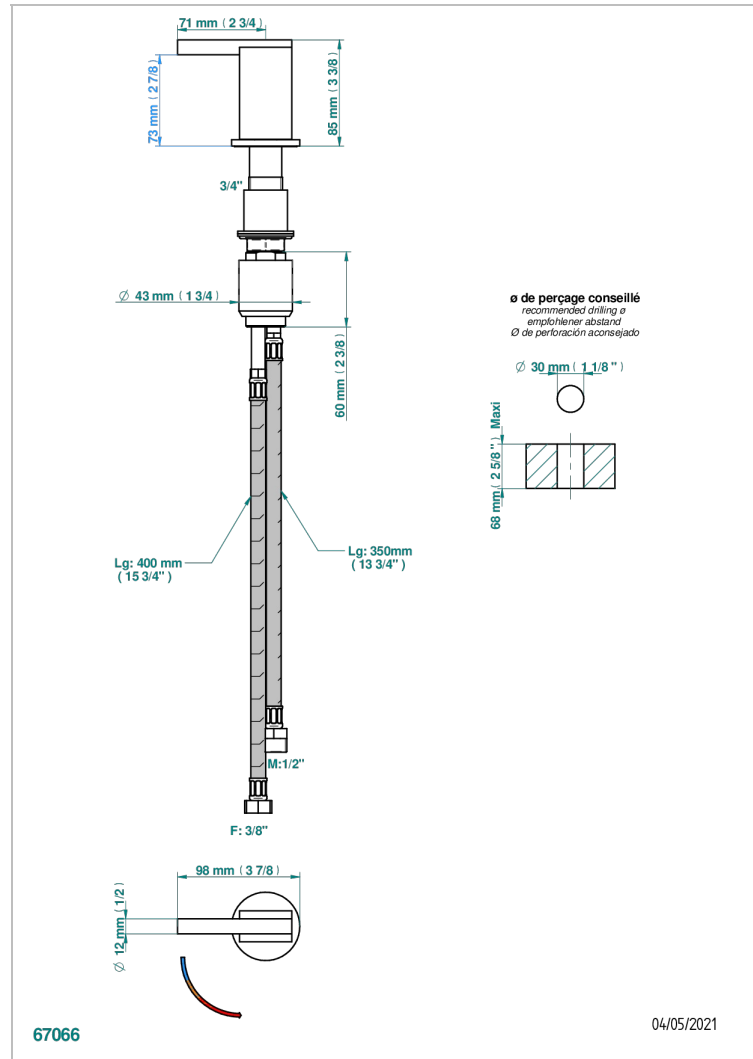

MONTAIGNE VENUS WHITE MARBLE WITH LEVER HANDLES

G3W-6532

Einhebelmischer zur Standmontage mit Bedienungsgriff passend zur Serie

EIGENSCHAFTEN

- ACS : 22ACCLY009

ZERTIFIZIERUNGEN

VERFÜGBARE OBERFLÄCHEN

Altnickel - H28
Blassgold - F30
Blassgold matt unlackiert - F31
Bronze hell - D01
Chrom - A02
Chrom / gold - G02