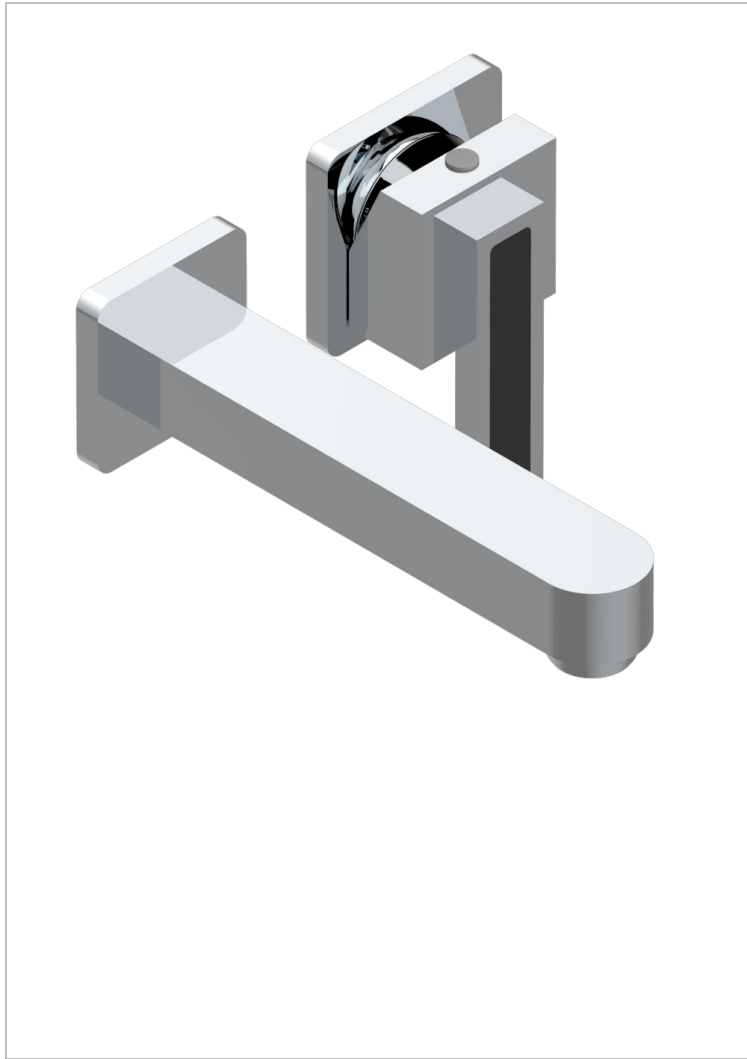

# PROFIL ONYX NOIR A MANETTES

A6P-6541B

THG  
PARIS

Garniture pour mitigeur de lavabo mural, à encastrer ( 2 arrivées 1/2" et 1 sortie 1/2") avec bec

## CARACTÉRISTIQUES

- Profil Onyx noir à manettes
- Garniture pour mitigeur de lavabo mural, à encastrer ( 2 arrivées 1/2" et 1 sortie 1/2") avec bec

## PRODUITS ASSOCIÉS

- Ref. G00-5840/MA Partie à encastrer pour mitigeur mural à encastrer avec sortie F 1/2