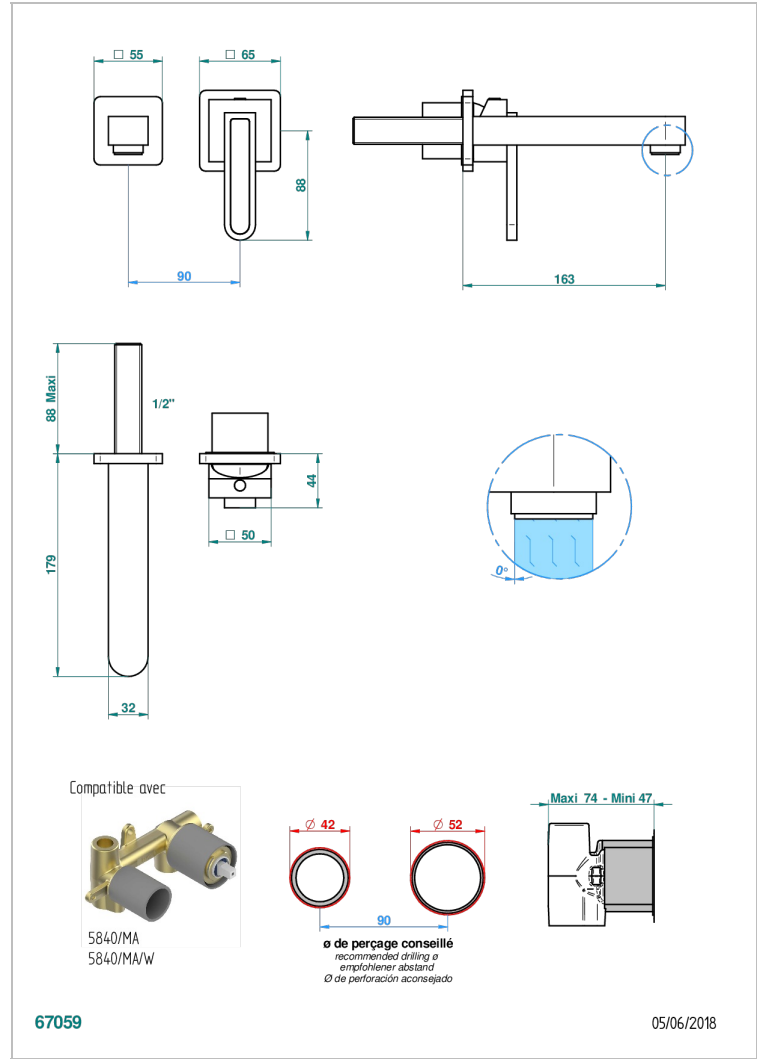

# PROFIL ONYX NOIR A MANETTES

A6P-6541B

THG  
PARIS

Garniture pour mitigeur de lavabo mural, à encastrer ( 2 arrivées 1/2" et 1 sortie 1/2") avec bec

## CARACTÉRISTIQUES

- Profil Onyx noir à manettes
- Garniture pour mitigeur de lavabo mural, à encastrer ( 2 arrivées 1/2" et 1 sortie 1/2") avec bec

## PRODUITS ASSOCIÉS

- Ref. G00-5840/MA Partie à encastrer pour mitigeur mural à encastrer avec sortie F 1/2