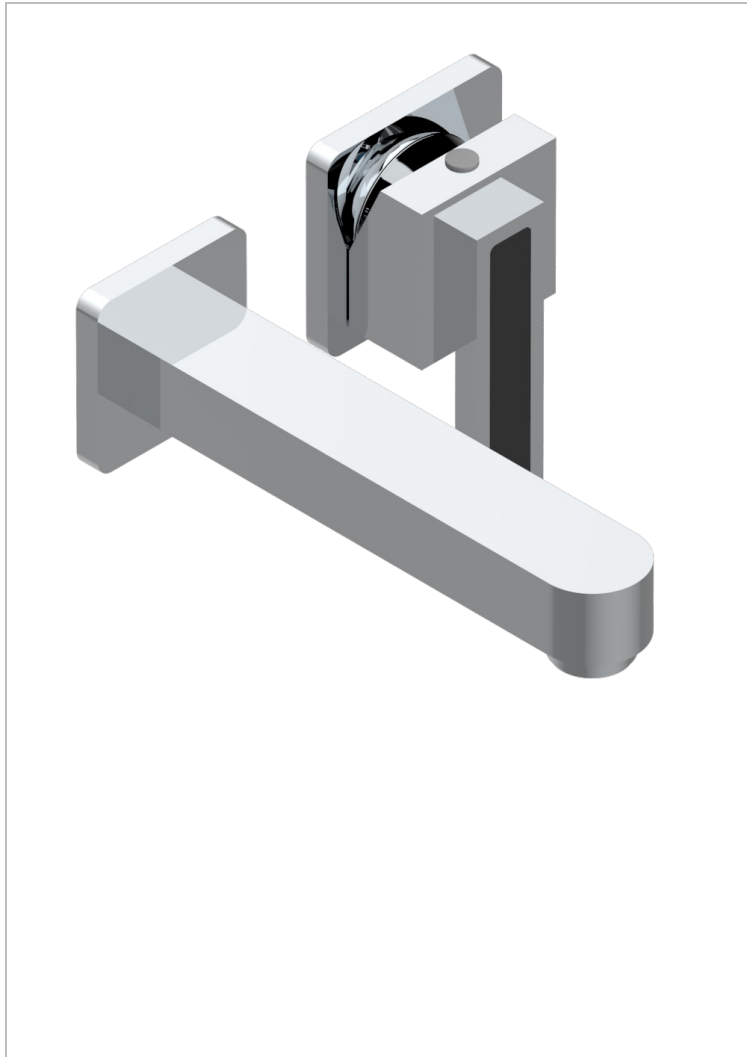

# PROFIL ONYX NOIR A MANETTES

A6P-6541B

THG<sup>®</sup>  
PARIS

Garniture pour mitigeur de lavabo mural, à encastrer ( 2 arrivées 1/2" et 1 sortie 1/2") avec bec

## CARACTÉRISTIQUES

- Profil Onyx noir à manettes
- Garniture pour mitigeur de lavabo mural, à encastrer ( 2 arrivées 1/2" et 1 sortie 1/2") avec bec

## PRODUITS ASSOCIÉS

- Ref. G00-5840/MA Partie à encastrer pour mitigeur mural à encastrer avec sortie F 1/2