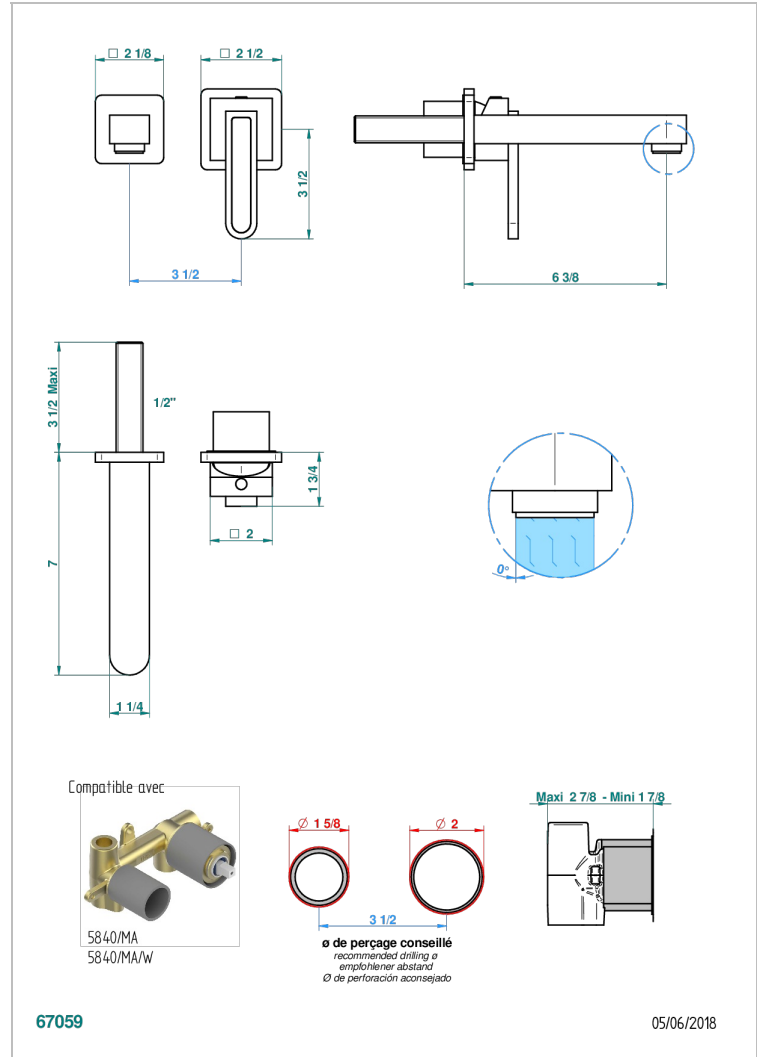

# PROFIL ONYX NOIR A MANETTES

A6P-6541B

THG<sup>®</sup>  
PARIS

Garniture pour mitigeur de lavabo mural, à encastrer ( 2 arrivées 1/2" et 1 sortie 1/2") avec bec

## CARACTÉRISTIQUES

- Profil Onyx noir à manettes
- Garniture pour mitigeur de lavabo mural, à encastrer ( 2 arrivées 1/2" et 1 sortie 1/2") avec bec

## PRODUITS ASSOCIÉS

- Ref. G00-5840/MA Partie à encastrer pour mitigeur mural à encastrer avec sortie F 1/2