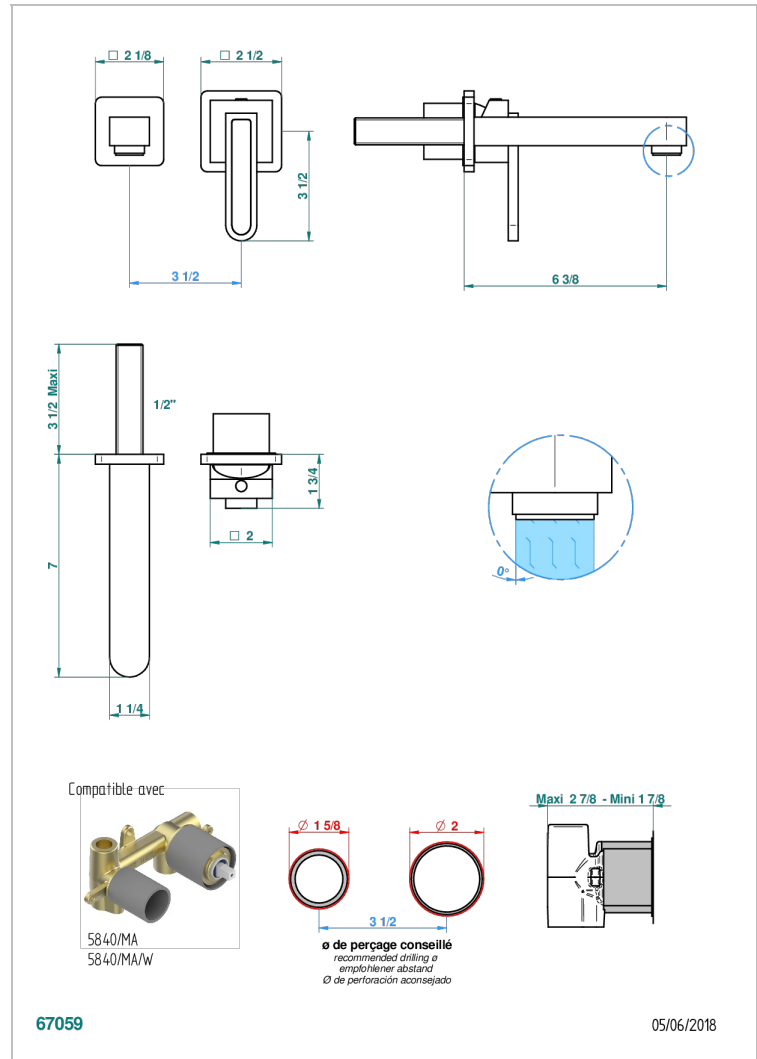

# PROFIL, ONYX SCHWARZ, HEBEL

A6P-6541B

Garnitur für Unterputz-Waschtisch-Einhandmischer mit Auslauf

THG<sup>®</sup>  
PARIS

## EIGENSCHAFTEN

- Profil, Onyx Schwarz, Hebel
- Garnitur für Unterputz-Waschtisch-Einhandmischer mit Auslauf

## ÄHNLICHE PRODUKTE

- Ref. G00-5840/MA Up-teil für up-mischer, 1/2"