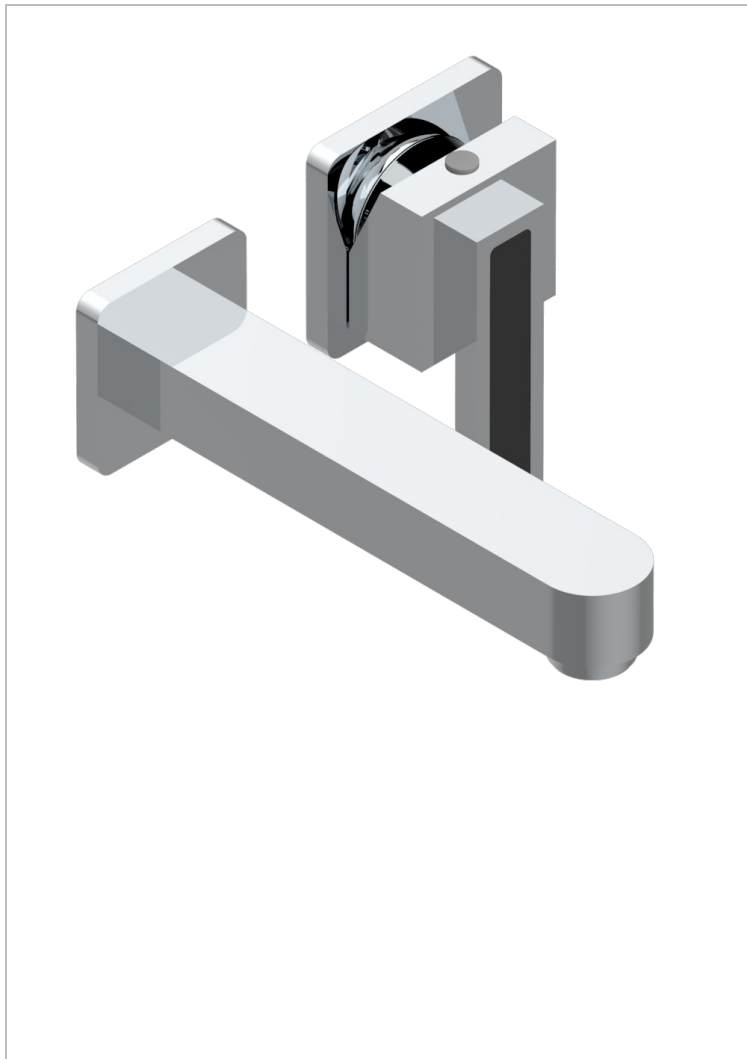

# PROFIL, ONYX SCHWARZ, HEBEL

A6P-6541B

Garnitur für Unterputz-Waschtisch-Einhandmischer mit Auslauf

THG<sup>®</sup>  
PARIS

## EIGENSCHAFTEN

- Profil, Onyx Schwarz, Hebel
- Garnitur für Unterputz-Waschtisch-Einhandmischer mit Auslauf

## ÄHNLICHE PRODUKTE

- Ref. G00-5840/MA Up-teil für up-mischer, 1/2"

## VERFÜGBARE OBERFLÄCHEN

Altnickel - H28  
Blassgold - F30  
Blassgold matt unlackiert - F31  
Bronze hell - D01  
Chrom - A02  
Chrom / gold - G02

Chrom matt - C02  
Gold - F01  
Gold matt - F07  
Kupfer altrot matt lackiert - H07  
Mattschwarz keramik - D30  
Nickel matt - C01