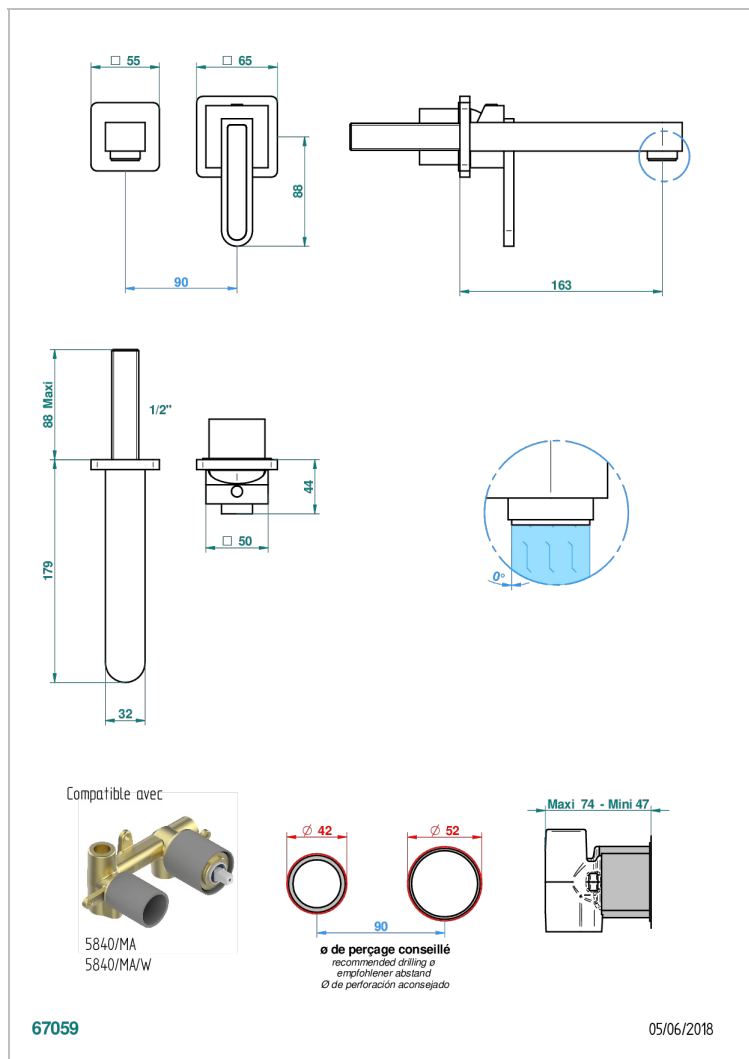

PROFIL С РУКОЯТКАМИ С ЧЕРНЫМ ОНИКСОМ

A6P-6541B

Trim only for Built-in basin mixer with spout (two x 1/2" inlets and one 1/2" outlet), without waste

ХАРАКТЕРИСТИКИ

- Profil с рукоятками с чёрным ониксом
- Trim only for Built-in basin mixer with spout (two x 1/2" inlets and one 1/2" outlet), without waste

СВЯЗАННЫЕ ТОВАРНЫЕ ПОЗИЦИИ

- Ref. G00-5840/MA Внутренняя часть для гигиенического душа со смесителем, усил. шлангом и лейкой с клапаном

ДОСТУПНЫЕ ВАРИАНТЫ ПОКРЫТИЙ

Black ceram - D30
Blush PVD - H62
Graphite PVD - H64
Matt Umber PVD - H67
Matt blush PVD - H60
Matt graphite PVD - H65