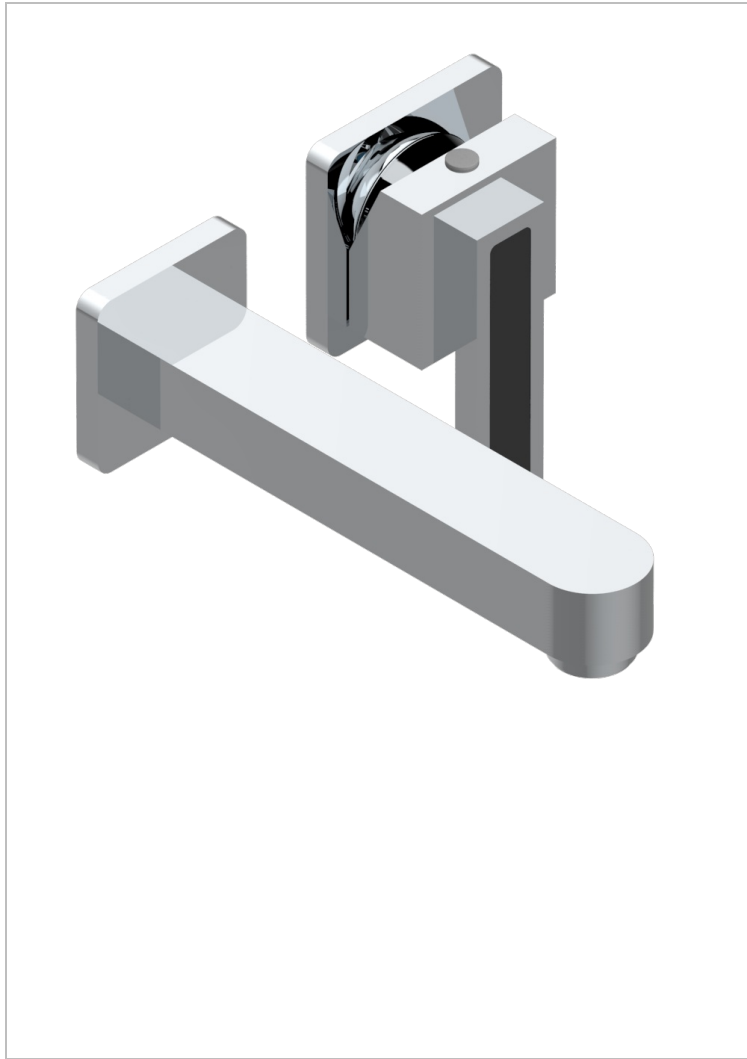

PROFIL ONYX NOIR A MANETTES

A6P-6541B

THG
PARIS

Garniture pour mitigeur de lavabo mural, à encastrer (2 arrivées 1/2" et 1 sortie 1/2") avec bec

CARACTÉRISTIQUES

- Profil Onyx noir à manettes
- Garniture pour mitigeur de lavabo mural, à encastrer (2 arrivées 1/2" et 1 sortie 1/2") avec bec

PRODUITS ASSOCIÉS

- Ref. G00-5840/MA Partie à encastrer pour mitigeur mural à encastrer avec sortie F 1/2

FINITIONS DISPONIBLES

Bronze clair - D01
Chromé - A02
Chromé / doré - G02
Chromé mat - C02
Doré brillant - F01
Doré mat - F07

Nickel brillant - B01
Nickel mat - C01
Noir mat céramique - D30
Or pâle - F30
Or pâle mat - F31
Pvd blush - H62

Pvd blush mat - H60
Pvd couleur bronze brown - F33
Pvd couleur bronze brown - mat - F34
Pvd couleur doré - H52
Pvd couleur doré mat - H53
Pvd couleur laiton - H49