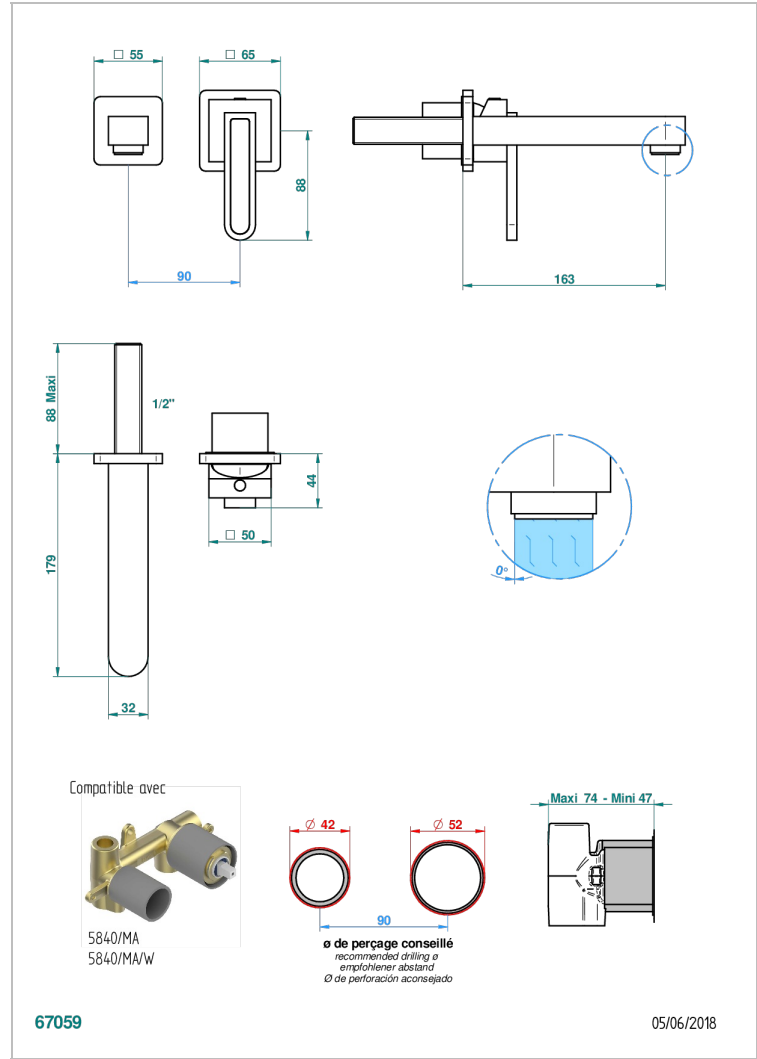

PROFIL ONYX NOIR A MANETTES

A6P-6541B

THG
PARIS

Garniture pour mitigeur de lavabo mural, à encastrer (2 arrivées 1/2" et 1 sortie 1/2") avec bec

CARACTÉRISTIQUES

- Profil Onyx noir à manettes
- Garniture pour mitigeur de lavabo mural, à encastrer (2 arrivées 1/2" et 1 sortie 1/2") avec bec

PRODUITS ASSOCIÉS

- Ref. G00-5840/MA Partie à encastrer pour mitigeur mural à encastrer avec sortie F 1/2

FINITIONS DISPONIBLES

Bronze clair - D01
Chromé - A02
Chromé / doré - G02
Chromé mat - C02
Doré brillant - F01
Doré mat - F07