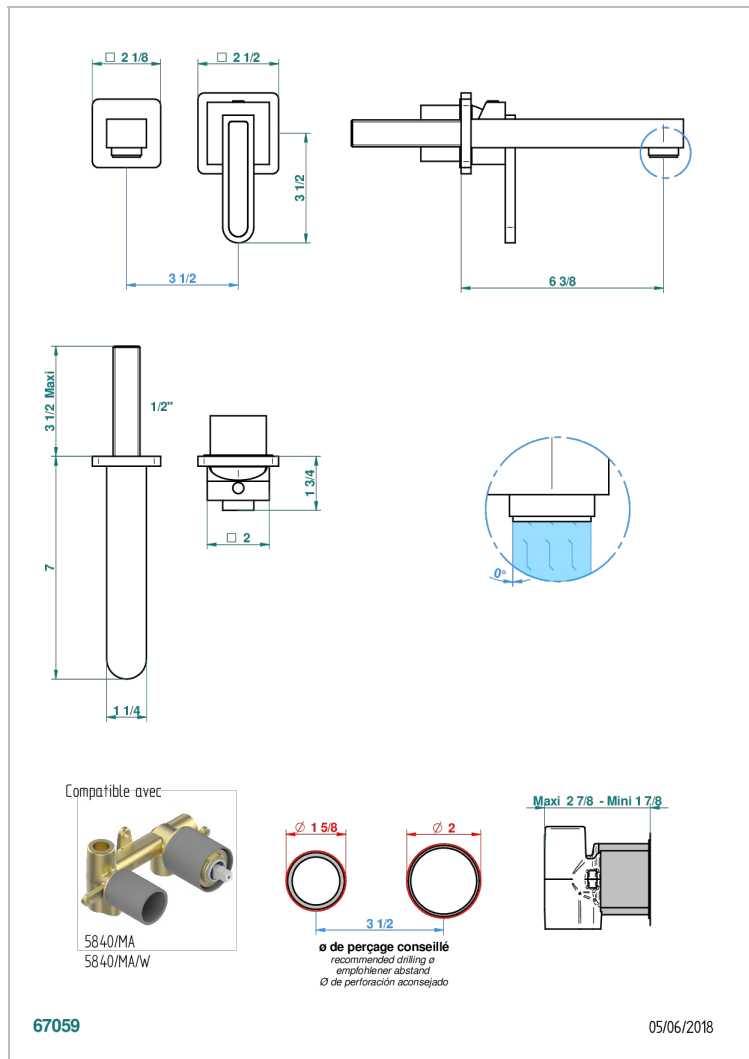

PROFIL С РУКОЯТКАМИ С ЧЕРНЫМ ОНИКСОМ

A6P-6541B

Trim only for Built-in basin mixer with spout (two x 1/2" inlets and one 1/2" outlet), without waste

ХАРАКТЕРИСТИКИ

- Profil с рукоятками с чёрным ониксом
- Trim only for Built-in basin mixer with spout (two x 1/2" inlets and one 1/2" outlet), without waste

СВЯЗАННЫЕ ТОВАРНЫЕ ПОЗИЦИИ

- Ref. G00-5840/MA Внутренняя часть для гигиенического душа со смесителем, усил. шлангом и лейкой с клапаном

ДОСТУПНЫЕ ВАРИАНТЫ ПОКРЫТИЙ

Black ceram - D30
Blush PVD - H62
Graphite PVD - H64
Matt Umber PVD - H67
Matt blush PVD - H60
Matt graphite PVD - H65