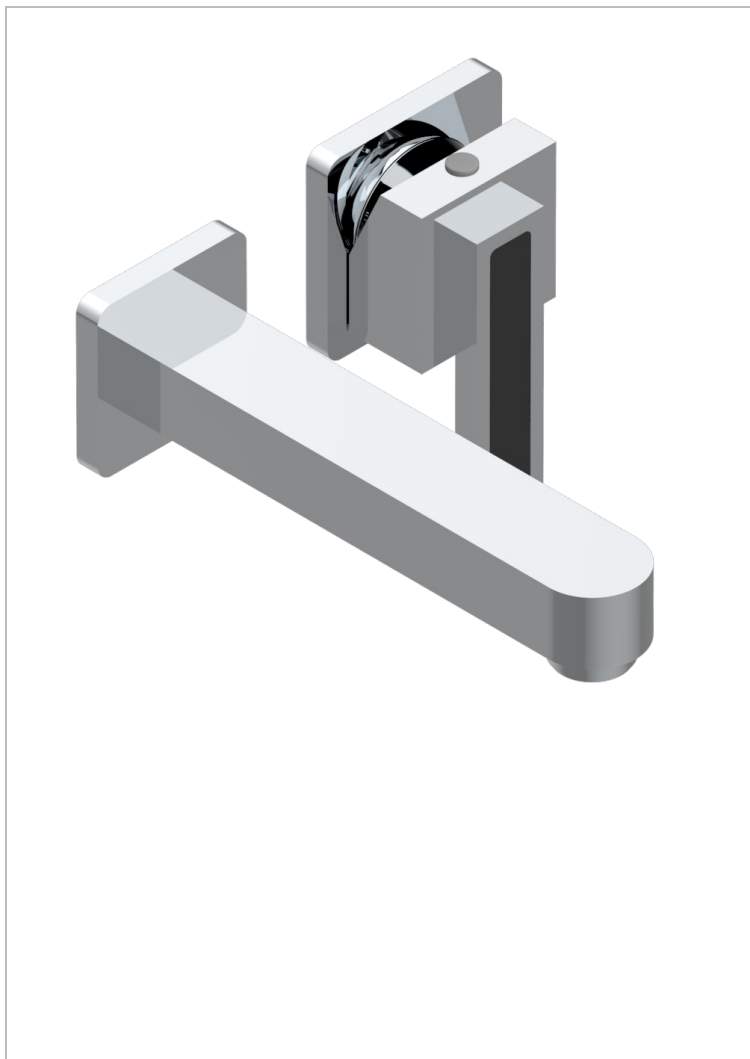

PROFIL С РУКОЯТКАМИ С ЧЕРНЫМ ОНИКСОМ

A6P-6541B

Trim only for Built-in basin mixer with spout (two x 1/2" inlets and one 1/2" outlet), without waste

ХАРАКТЕРИСТИКИ

- Profil с рукоятками с чёрным ониксом
- Trim only for Built-in basin mixer with spout (two x 1/2" inlets and one 1/2" outlet), without waste

СВЯЗАННЫЕ ТОВАРНЫЕ ПОЗИЦИИ

- Ref. G00-5840/MA Внутренняя часть для гигиенического душа со смесителем, усил. шлангом и лейкой с клапаном

ДОСТУПНЫЕ ВАРИАНТЫ ПОКРЫТИЙ

Black ceram - D30
Blush PVD - H62
Graphite PVD - H64
Matt Umber PVD - H67
Matt blush PVD - H60
Matt graphite PVD - H65

Umber PVD - H66
Бронза - D01
Золото - F01
Матовая красная старинная медь - H07
Матовое золото - F07
Матовое светлое золото - F31

Матовый никель - C01
Матовый хром - C02
Никель - B01
Покрытие PVD бронза - F33
Покрытие PVD золотистый цвет - H52
Покрытие PVD латунь - H49