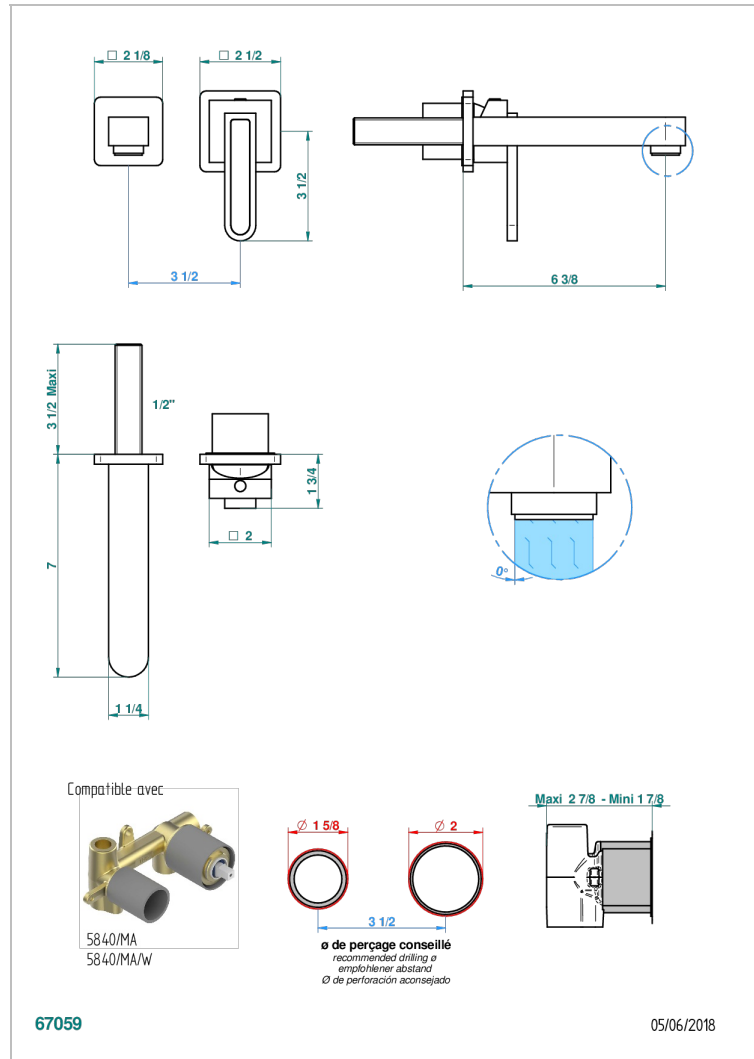

PROFIL, ONYX SCHWARZ, HEBEL

A6P-6541B

Garnitur für Unterputz-Waschtisch-Einhandmischer mit Auslauf

THG[®]
PARIS

EIGENSCHAFTEN

- Profil, Onyx Schwarz, Hebel
- Garnitur für Unterputz-Waschtisch-Einhandmischer mit Auslauf

ÄHNLICHE PRODUKTE

- Ref. G00-5840/MA Up-teil für up-mischer, 1/2"

VERFÜGBARE OBERFLÄCHEN

Altnickel - H28
Blassgold - F30
Blassgold matt unlackiert - F31
Bronze hell - D01
Chrom - A02
Chrom / gold - G02

Chrom matt - C02
Gold - F01
Gold matt - F07
Kupfer altrot matt lackiert - H07
Mattschwarz keramik - D30
Nickel matt - C01