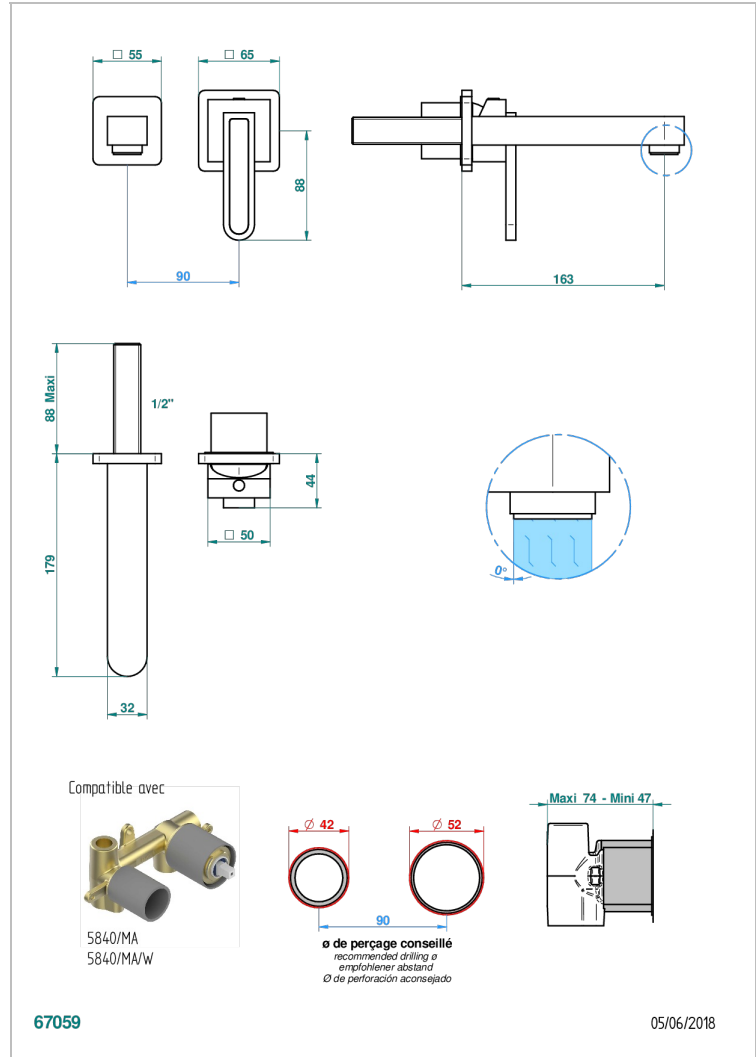

# PROFIL, ONYX SCHWARZ

A6N-6541B

Garnitur für Unterputz-Waschtisch-Einhandmischer mit Auslauf

THG<sup>®</sup>  
PARIS

## EIGENSCHAFTEN

- Profil, Onyx schwarz
- Garnitur für Unterputz-Waschtisch-Einhandmischer mit Auslauf

## ÄHNLICHE PRODUKTE

- Ref. G00-5840/MA Up-teil für up-mischer, 1/2"